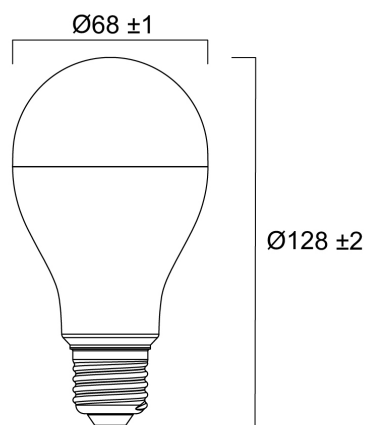

ToLEDo™ GLS 20W 2450lm 865 E27 SL

Artikelnummer 0030046

SYLVANIA

Compact en elegant ontwerp Geschikte vervanging voor halogeen-, gloei- en compacte fluorescentielampen Instant licht met één druk op de knop Gelijkmatige lichtverdeling Goede kleurweergave (CRI 80) Perfect voor hotels, restaurants, lobby's, gangen, trappenhuisen, receptieruimten Lagere onderhoudskosten 15.000 uur gemiddelde nominale levensduur

Technische gegevens

Afmetingen (mm)

Fotometrie

ToLEDo™ GLS 20W 2450lm 865 E27 SL

Artikelnummer 0030046

SYLVANIA

Algemene gegevens

Productnaam	ToLEDo™ GLS 20W 2450lm 865 E27 SL
Technologie	LED
Ballonvorm	Peervormig
Lampvoet	E27
Ballonafwerking	Opaal
Type armatuur (open/gesloten)	Open
Algemene toepassing	Onderwijs, Horeca, Residentieel & Consument
Omgevingstemperatuur (°C)	-20°C...+40°C
Werkings temperatuur (°)	25
ETIM klasse	EC001959
E-nummer FI	4741189
Garantie	3 jaar

Gegevens levensduur

Gemiddelde nominale levensduur - L70 B50	15000
Gemiddelde levensduur (nominaal) (uur)	15000

Fysieke gegevens

Kleur behuizing	Wit
IP waarde	IP20
Hoogte (mm)	128
Nominale diameter product (mm)	68
Gewicht (kg)	0.077

ToLEDo™ GLS 20W 2450lm 865 E27 SL

Artikelnummer 0030046

SYLVANIA

Verpakkingen

EAN code	5410288300467
Enkele lengte verpakking (cm)	6.9
Enkele breedte verpakking (cm)	6.9
Hoogte eenheidsverpakking (cm)	13.3
DUN14 (inner)	15410288300464
Eenheden per omdoos	6
Lengte omdoos (cm)	21.5
Breedte omdoos (cm)	14.5
Diepte omdoos (cm)	14.3