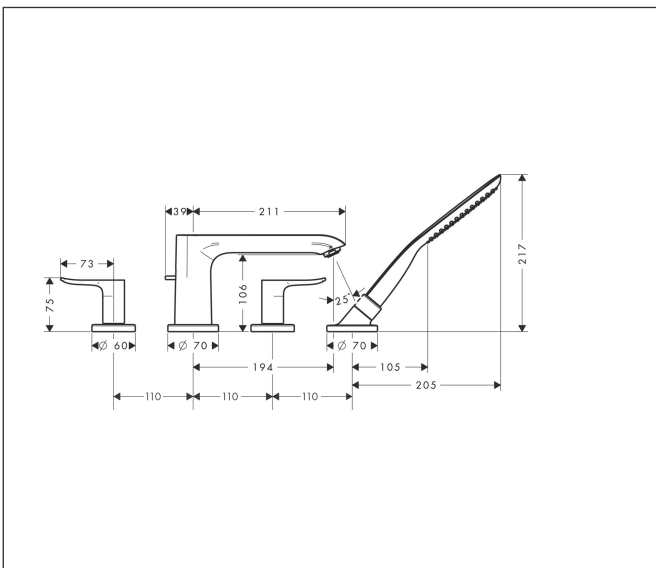

Merk	hansgrohe
Artikelnaam	Metris 4-gats badrandmengkraan afbouwdeel
Art.nr.	31442000
Oppervlakte	chrom
Netto prijs	906,73 EUR

Product foto

Maat tekeningen

Kenmerken

- voorsprong uitloop 220 mm
- straalsoort mengkraan: normale straal
- straalsoort handdouche: RainAir volle zachte regenstraal
- maximale uittrek lengte handdouche: 1,10 m
- maximale doorstroomhoeveelheid bij 3 bar: 25 l/min
- keramische kranen warm/koud 90°
- aansluiting: inbouwdeel
- montage op badrand

Technologie

Straalsoorten

Merk hansgrohe
 Artikelnaam **Metris** 4-gats badrandmengkraan afbouwdeel
 Art.nr. 31442000
 Oppervlakte chroom
 Netto prijs 906,73 EUR

Benodigde onderdelen

Product foto	Artikelnaam	Art.nr.	Prijs
	hansgrohe inbouwdeel voor 4-gats badrandmengkraan	13444180	1.033,77