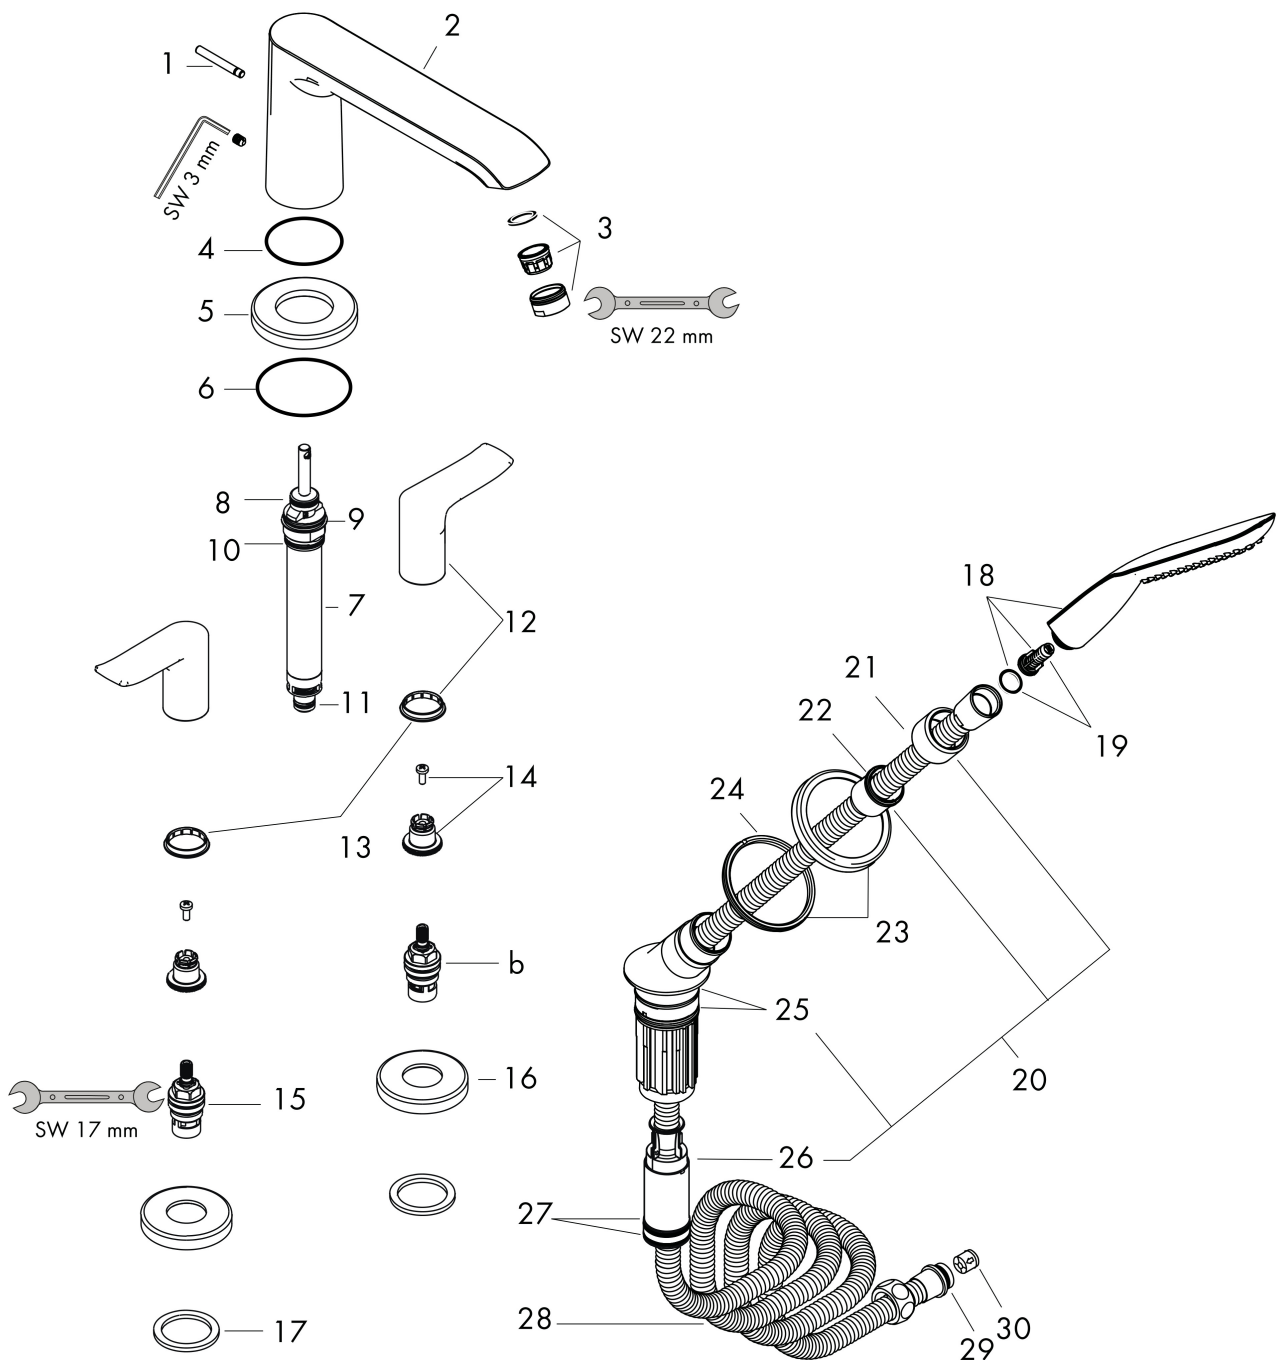

Merk	hansgrohe
Artikelnaam	Metris 4-gats badrandmengkraan afbouwdeel
Art.nr.	31442000
Oppervlakte	chrom
Netto prijs	906,73 EUR

Product foto

Maat tekeningen

Kenmerken

- voorsprong uitloop 220 mm
- straalsoort mengkraan: normale straal
- straalsoort handdouche: RainAir volle zachte regenstraal
- maximale uittrek lengte handdouche: 1,10 m
- maximale doorstroomhoeveelheid bij 3 bar: 25 l/min
- keramische kranen warm/koud 90°
- aansluiting: inbouwdeel
- montage op badrand

Explosietekening voor bouwjaar: >07/11

Merk	hansgrohe
Artikelnaam	Metris 4-gats badrandmengkraan afbouwdeel
Art.nr.	31442000
Oppervlakte	chrom
Netto prijs	906,73 EUR

Onderdelen voor bouwjaar: >07/11

Pos	Beschrijving	Art.nr.	Prijs
1	trekknop	98707000	20,40
2	uitloop compl.	95799000	491,20
3	perlator M24x1 (30 l/min)	96512000	12,70
4	O-ring 43x1,5	98148000	3,00
5	rozet Ø 70 mm	97779000	64,30
6	O-ring 58x3	98202000	3,00
7	omstelling compl.	96775000	64,30
8	O-Ring 14x2,5	98189000	3,00
9	O-Ring 22x2	98185000	3,00
10	O-Ring 23x2,5	98183000	3,00
11	O-ring 9x2,5	98217000	3,00
12	greep	95846000	32,70
13	kleurringset, koud / warm	95819000	10,40
14	greepadapter m. schroef	94184000	4,80
15	bovendeel rechts sluitend	94009000	32,70
16	rozet	31098000	32,70
17	vlakdichting	98749000	4,80
18	Handdouche	28558000	119,05
19	filter	97708000	4,80
20	douchehouder compl.	95996000	113,70
21	moer	97584000	12,70
22	inleg voor douchehouder	96942000	10,40
23	rozet voor douchehouder	95753000	52,00
24	moer	97149000	10,40
25	O-ring 38x2	98396000	3,00
26	slang rem	98656000	16,60
27	O-Ring 28x2	98194000	3,00
28	doucheslang 2,00 m	94148000	64,30
29	O-ring 11x2	98127000	3,00
30	terugslagklepset DW 15	94074000	12,70
a	Basisset	13444180	1.033,77
b	bovendeel links sluitend	94008000	32,70
c	O-ring 38x2,5	98198000	4,80
d	huls	98806000	4,80