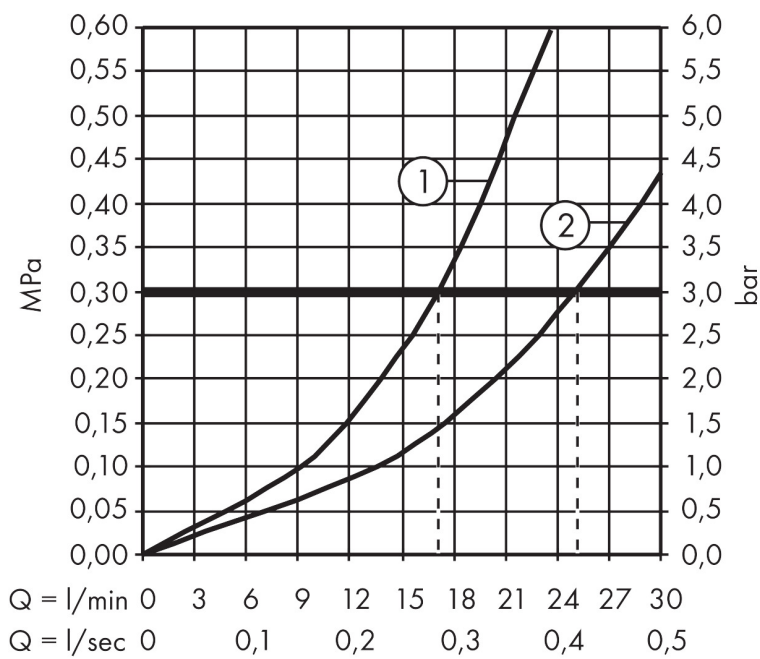

Merk hansgrohe
Artikelnaam **Metris** 4-gats badrandmengkraan afbouwdeel
Art.nr. 31442000
Oppervlakte chroom
Netto prijs 906,73 EUR

Stroomschema