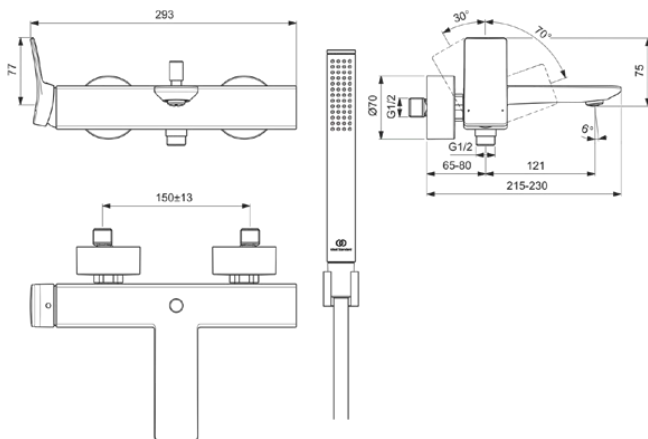

CONCA

BC763A2

CONCA | Bad/douchemengkraan pack 293x230x112 mm, 186 mm sprong uitloop in brushed gold afwerking, 20.0 l/min (3 bar) | Click technologie, Easy clean noppen, EPD, FirmaFlow, PVD technologie

Afbeelding & technische tekening

Algemene informatie

Productcategorie:	Bad/douchemengkranen
Producttype:	Bad/douchemengkraan pack
Merk:	Ideal Standard
Collectie:	CONCA
Ontwerper:	Palomba Serafini Associati
Colour:	A2 - Brushed Gold
Afwerking van het oppervlak:	satijn
Hoogte (mm):	112
Breedte (mm):	293
Lengte / sprong (mm):	215 - 230
Bevestigingswijze:	S-koppelingen
Nettogewicht (kg):	3,64
EAN-code:	3800861085430

Producten die meegeleverd worden

BC762A2:	CONCA Bad/douchemengkraan 293x230x112 mm, 186 mm sprong uitloop in brushed gold afwerking, 20.0 l/min (3 bar)
BC774A2:	IDEALRAIN 1-functie handdouche 25x25x198 mm in brushed gold afwerking, 8 l/min (3 bar)
BE125A2:	IDEALRAIN Doucheslang 1250 mm in brushed gold afwerking
BC770A2:	IDEALRAIN Handdouchehouder 30x60x30 mm in brushed gold afwerking