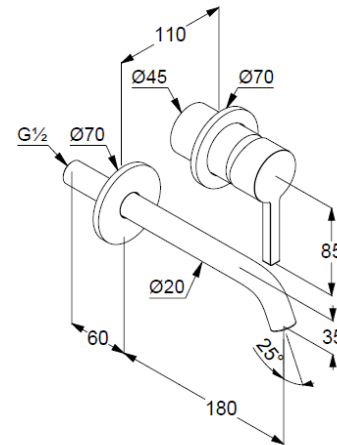

Einhebelmischer

Feinbau-Set ohne Unterputz-Rohbau-Set

für Unterputzkörper KLUDI Art. Nr. 38242

geschlossener Hebel, Metall

Strahlregler, S-Pointer M18,5 PCA

Durchflussmenge bei 3 bar 4,5 l/min.

fester Auslauf

EU-Taxonomie: max. 6 l/min. -

wesentlicher Beitrag (SC) möglich

Produktabbildung/ Product picture

Maßzeichnung/ Dimensional drawing

Durchfluss/ Flow rate