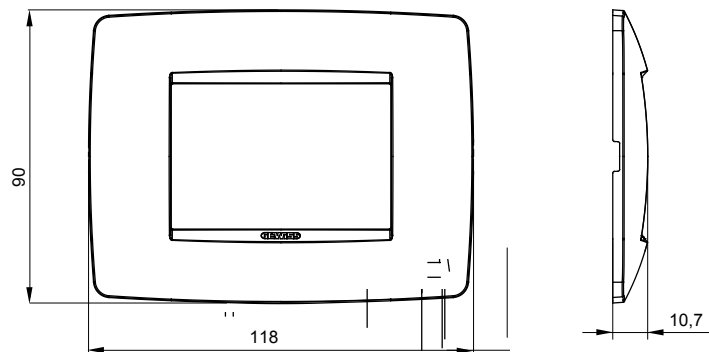

DIMENSIONAL

TECHNICAL SYMBOLOGY

STANDARDS/APPROVALS