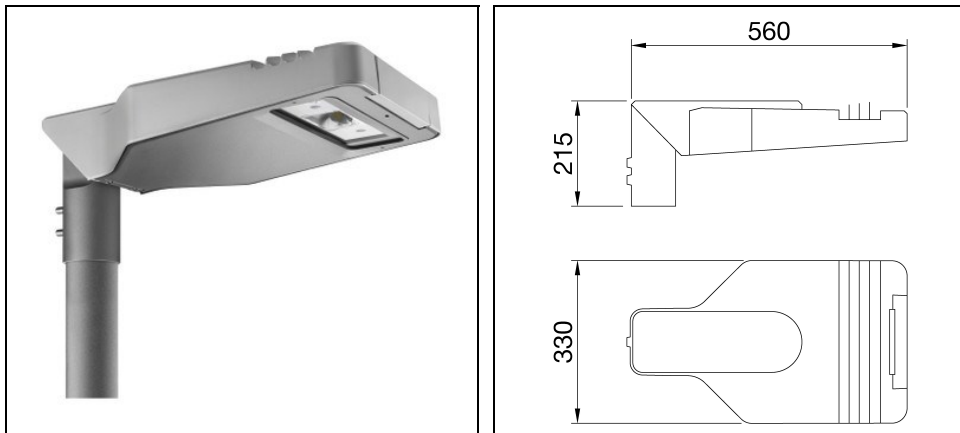

ROAD [5] MINI 1X3 LED HUGE

Bestelnr. GWR517130K

Omschrijving

Straatverlichtingsarmatuur met afscherming, frame en mastbevestiging in EN AB46100 gegoten aluminium met laag kopergehalte:

- Polyester poedercoating
- High-power LED
- Metalen printplaat
- Overspanningsbeveiliging tot 10kV
- Veiligheidsschakelaar
- PA6.6 + FV bedradingsplaat
- Kabelinvoer via PG13,5
- Optisch systeem van hoogreflecterend aluminium
- Afscherming van vlak veiligheidsglas (dikte 4 mm)
- Opening- en sluitsysteem met geïntegreerde handgreep aan de voorzijde
- Geschikt voor omgevingstemperaturen tot 50°C, maar met reductie van de voedingsstroom zoals aangegeven in de handleiding
- Geschikt voor paaltop- en wandinstallatie, verstelbaar in stappen van 5°
- L90B10 (Tq 25°C) > 115.000 h; L90B10 (Tq 50°C) = 115.000 h

Product gegevens

ETIM Groep:	EG000027	ETIM Klasse:	EC000062
-------------	----------	--------------	----------

Algemene informatie

Lamphouder:	LED	Lichtbron:	LED
Reële lichtstroom [lm]:	3000	Armatuur wattage [W]:	26 W
Specifieke lichtstroom [lm/W]:	115	CRI:	70
Kleurtemperatuur [K]:	3000	Kleur / Afwerking:	GR-RAL9006 / Grijs RAL9006
IP waarde:	IP66	IK-J-xxIP:	IK08 5J xx5
Beschermingsklasse:	II	Optiek:	HUGE - Wegoptiek
Nettogewicht [kg]:	6.442	Totale lengte [mm]:	560
Totale breedte [mm]:	330	Totale hoogte [mm]:	215