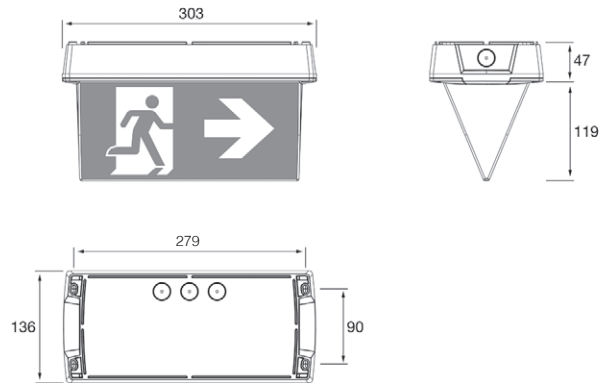

Atlantic LED D