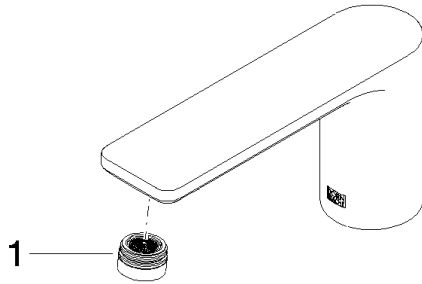

Auslauf 230 x 130 x 120 mm, 4,54 l/min. - Platin gebürstet

---

90 11 84 013 02

Auslauf 230 x 130 x 120 mm, 4,54 l/min. - Platin gebürstet

---

90 11 84 013 02

Auslauf 230 x 130 x 120 mm, 4,54 l/min. - Platin gebürstet

---

90 11 84 013 02

Auslauf 230 x 130 x 120 mm, 4,54 l/min. - Platin gebürstet

---

90 11 84 013 02

## Auslauf 230 x 130 x 120 mm, 4,54 l/min. - Platin gebürstet

---

90 11 84 013 02