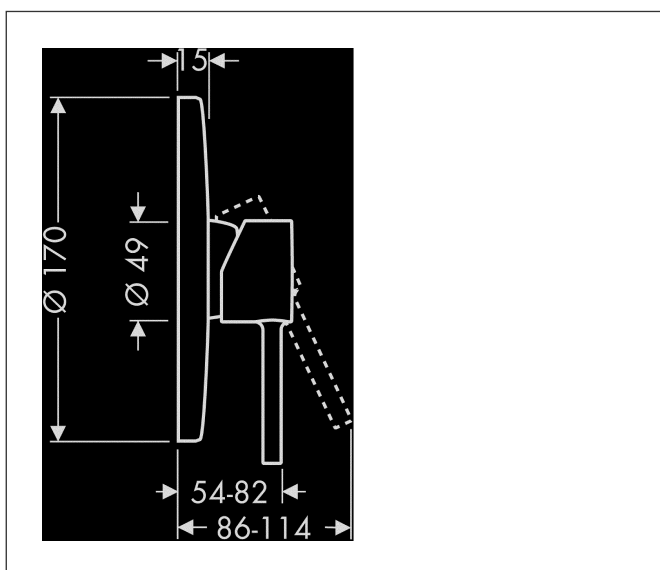

Merk	AXOR
Artikelnaam	<b>AXOR Starck</b> ééngreeps douchemengkraan afbouwdeel met pin-greep
Art.nr.	10616000
Oppervlakte	chrom
Netto prijs	337,42 EUR

## Kenmerken

- 1 functie
- maximale doorstroomhoeveelheid bij 3 bar: 29 l/min
- temperatuurbegrenzing instelbaar
- minimale bedrijfsdruk: 1 bar
- maximale bedrijfsdruk: 10 bar
- aansluiting: inbouwdeel

## Maat tekeningen