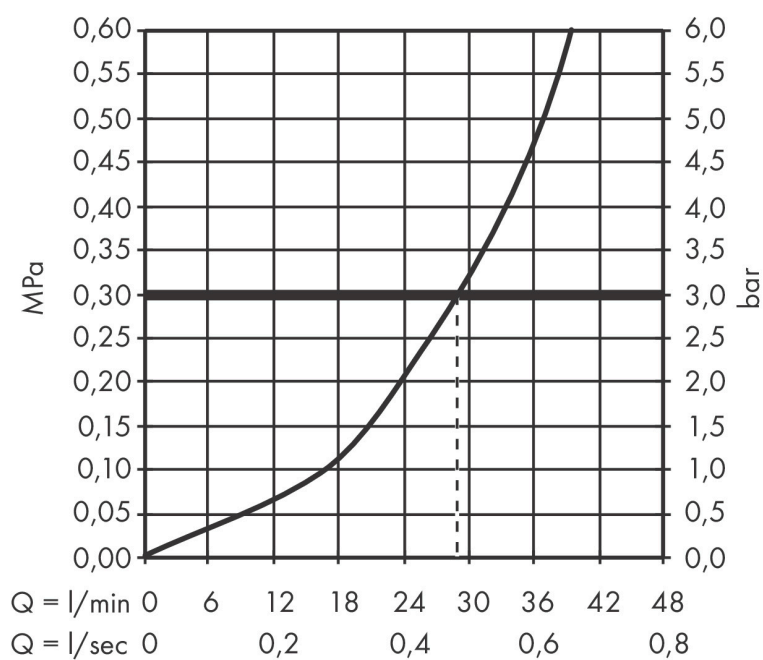

Merk AXOR
Artikelnaam **AXOR Starck** ééngreeps douchemengkraan afbouwdeel met pin-greep
Art.nr. 10616000
Oppervlakte chroom
Netto prijs 337,42 EUR

Stroomschema