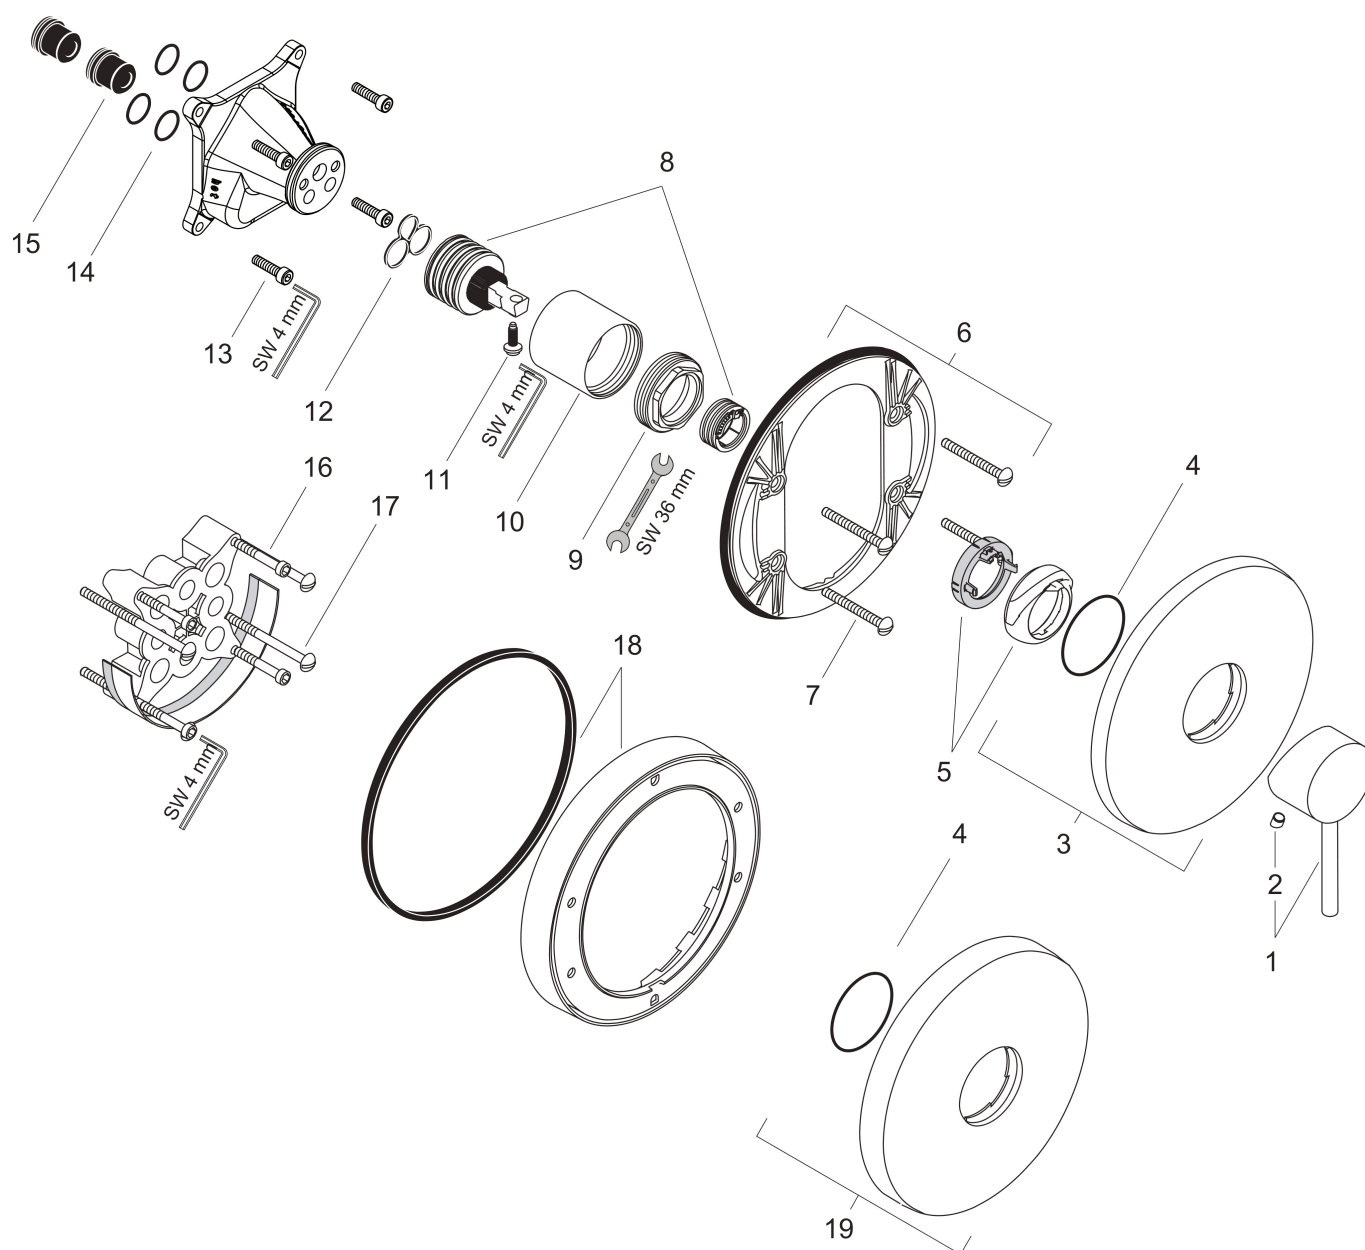

Merk	AXOR
Artikelnaam	AXOR Starck ééngreeps douchemengkraan afbouwdeel met pin-greep
Art.nr.	10616000
Oppervlakte	chrom
Netto prijs	337,42 EUR

Explosietekening voor bouwjaar: >05/12