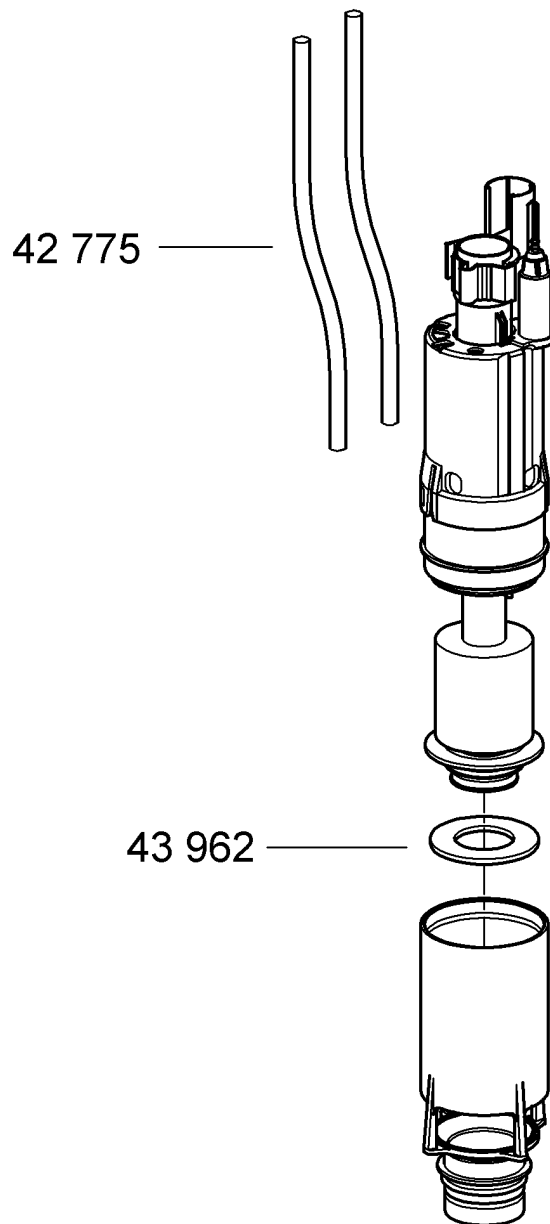

42 253

D

Grohe Deutschland
Vertriebs GmbH
Zur Porta 9
32457 Porta Westfalica
Tel.: +49 571 3989-333
Fax: +49 571 3989-999

A

GROHE Ges.m.b.H.
Wienerbergerstraße 11/A7
1100 Wien
Tel.: +43 1 68060141
Fax: +43 1 6895550