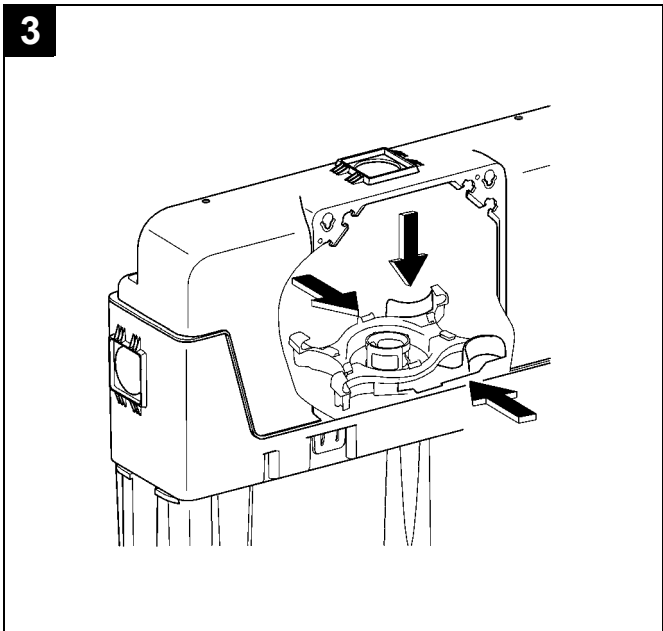

42 253

D

Grohe Deutschland
Vertriebs GmbH
Zur Porta 9
32457 Porta Westfalica
Tel.: +49 571 3989-333
Fax: +49 571 3989-999

A

GROHE Ges.m.b.H.
Wienerbergerstraße 11/A7
1100 Wien
Tel.: +43 1 68060141
Fax: +43 1 6895550