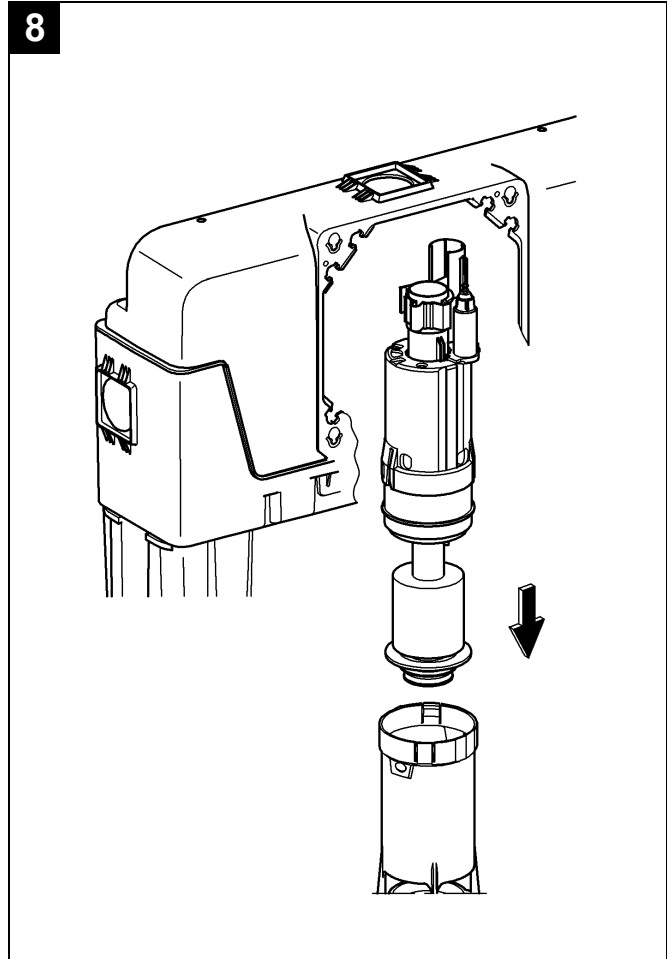

42 253

D

Grohe Deutschland
Vertriebs GmbH
Zur Porta 9
32457 Porta Westfalica
Tel.: +49 571 3989-333
Fax: +49 571 3989-999

A

GROHE Ges.m.b.H.
Wienerbergerstraße 11/A7
1100 Wien
Tel.: +43 1 68060141
Fax: +43 1 6895550