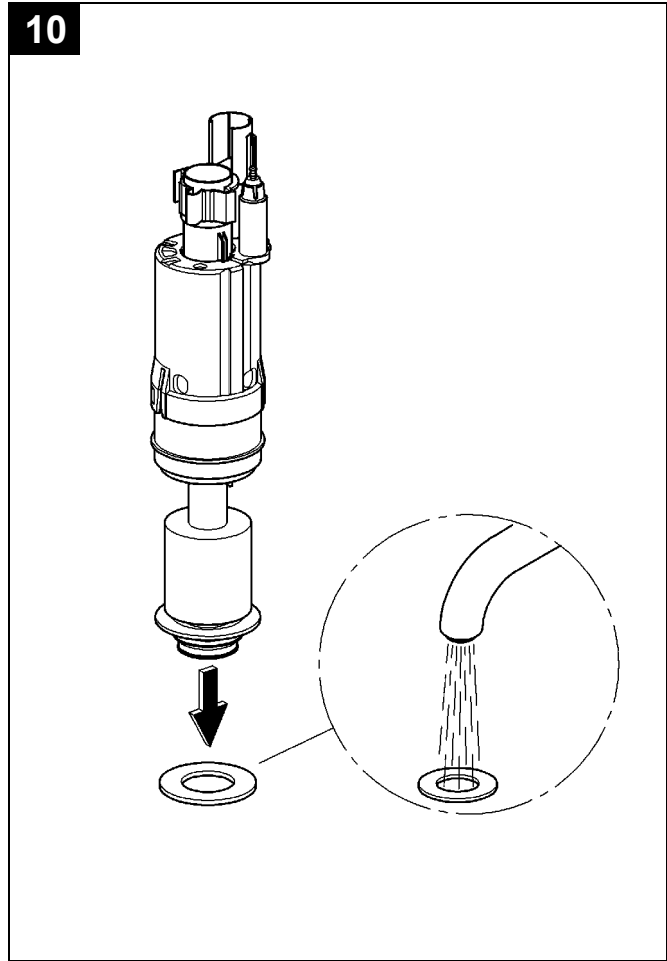

42 253

D

Grohe Deutschland
Vertriebs GmbH
Zur Porta 9
32457 Porta Westfalica
Tel.: +49 571 3989-333
Fax: +49 571 3989-999

A

GROHE Ges.m.b.H.
Wienerbergerstraße 11/A7
1100 Wien
Tel.: +43 1 68060141
Fax: +43 1 6895550