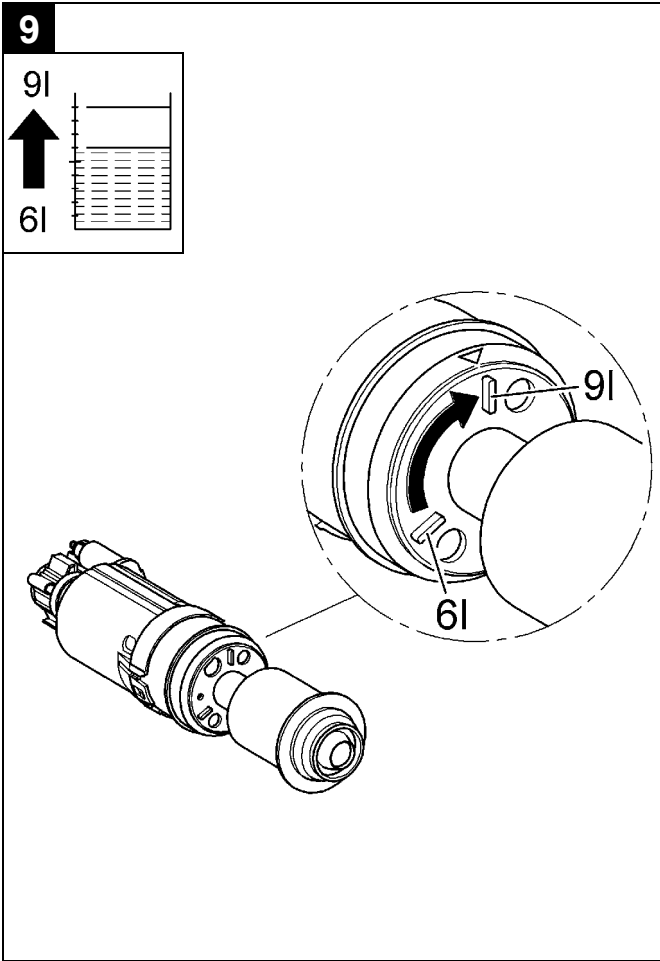

42 253

D

Grohe Deutschland
Vertriebs GmbH
Zur Porta 9
32457 Porta Westfalica
Tel.: +49 571 3989-333
Fax: +49 571 3989-999

A

GROHE Ges.m.b.H.
Wienerbergerstraße 11/A7
1100 Wien
Tel.: +43 1 68060141
Fax: +43 1 6895550