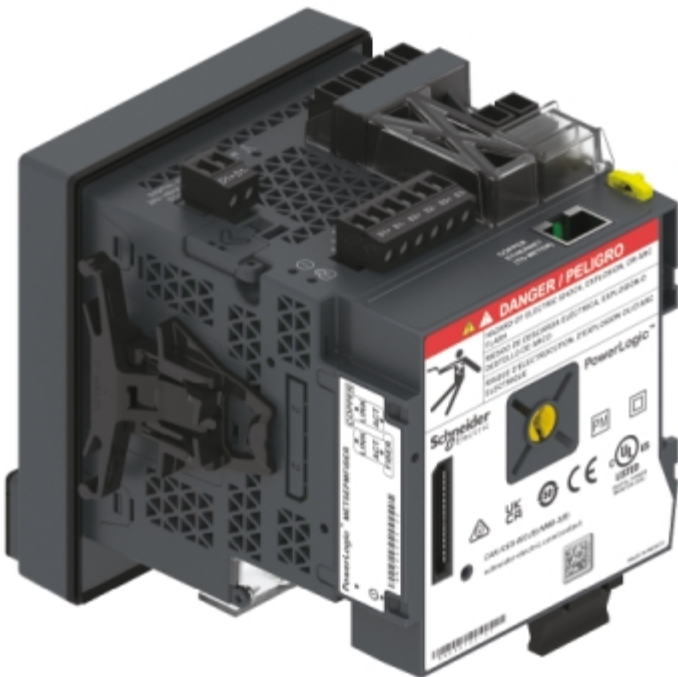

## PowerLogic PM8000 - Communicatiemodule - Fibre- Ethernet module

METSEPMFIBER

EAN Code: 3606481041722

**Prijs: 292,20 EUR**

### Hoofd

range	PowerLogic
product or component type	Communicatiemodule
device application	Optionele uitbreidingsmodule
bereik compatibiliteit	PowerLogic PowerLogic ION9000 energie- en vermogenskwaliteitsmeter PowerLogic PowerLogic ION7400 vermogenmeter PowerLogic PowerLogic PM8000 vermogenmeter
protocol communicatiepoort	Modbus ION DNP3 DLMS IEC 61850
Ethernet-poort	100BASE-FX
communicatiepoortondersteuning	SC: optische vezel

### Complementair

width	22 mm
depth	90,5 mm
height	100,2 mm
net weight	119,3 g

## Dimensions

---

Image of product / Alternate images

Alternative

---