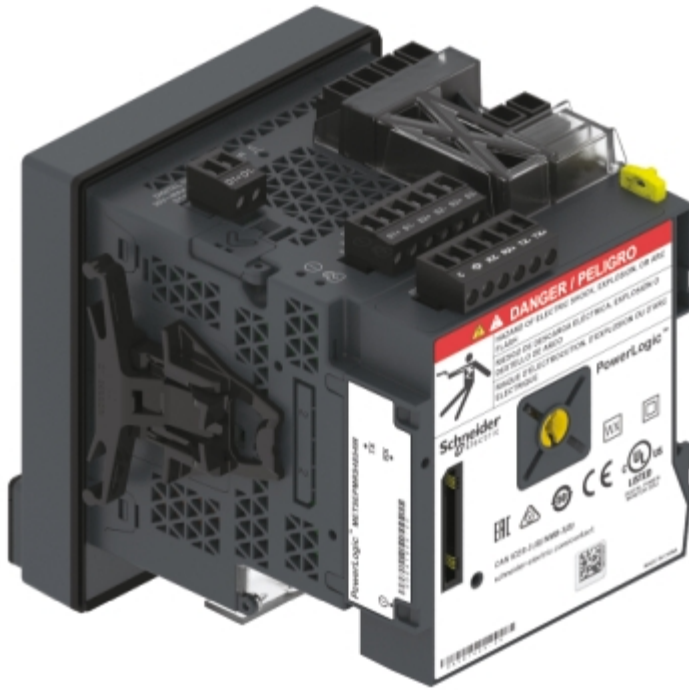

## PowerLogic PM8000 - Communicatiemodule - Fibre- Ethernet module

METSEPMFIBER

EAN Code: 3606481041722

**Prijs: 292,20 EUR**

### Hoofd

range	PowerLogic
product or component type	Communicatiemodule
device application	Optionele uitbreidingsmodule
bereik compatibiliteit	PowerLogic PowerLogic ION9000 energie- en vermogenskwaliteitsmeter PowerLogic PowerLogic ION7400 vermogenmeter PowerLogic PowerLogic PM8000 vermogenmeter
protocol communicatiepoort	Modbus ION DNP3 DLMS IEC 61850
Ethernet-poort	100BASE-FX
communicatiepoortondersteuning	SC: optische vezel

### Complementair

width	22 mm
depth	90,5 mm
height	100,2 mm
net weight	119,3 g

## Dimensions

---

Image of product / Alternate images

Alternative

---