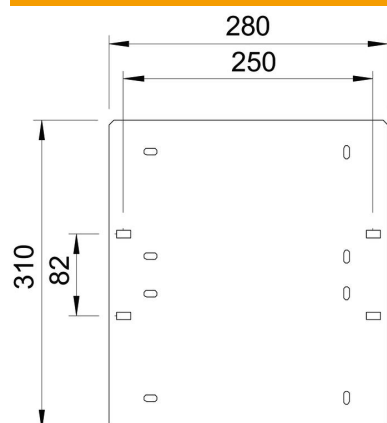

# Technisch specificatieblad

Montageplaat GP 31 FT

Artikelnummer: 6357016

Apparatuurplaat voor de bevestiging aan de motoraansluitzuil type MAS 140/10.

**St** Staal

**FT** thermisch verzinkt

## Montageplaat GP 31 FT

Artikelnummer: 6357016

### Stamgegevens

Artikelnummer	6357016
Type	GP 31 28 FT
Omschrijving 1	Montageplaat
Fabrikant	OBO
Dimensie	310x280
Materiaal	Staal
Oppervlak	thermisch verzinkt
Oppervlaktenorm	DIN EN ISO 1461
Kleinste verkoop-eenheid	1
Eenheid van hoeveelheid	Stuk
Gewicht	210 kg
Eenheid gewicht	kg/100 st.

### Afmetingen

Lengte	310 mm
Breedte	280 mm