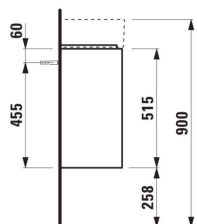

### COULEUR ET FINITION

260 Blanc mat

Combinaison des portes et des tiroirs : 1 Porte

Commodity Code/Import Code Number for Foreign Trad : 94036090

Etagères intérieures : 1

Poids net / kg : 10,5

Position du lavabo : Central

Structure du meuble : Portes

Type d'installation : Suspendu

## DESSINS TECHNIQUES

COMPATIBLE AVEC

Lave-mains, plage de robinetterie à droite, avec écoulement caché

**H815334...1111**

Lave-mains, plage de robinetterie à gauche, avec écoulement caché

**H815335...1111**