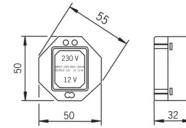

Technische gegevens

Eigenschappen elektronica

Elektrische aansluiting	230 VAC
Uitgangsstroom	1000 mA
Aantal aangesloten apparateb	5

Voorschriften

EU-richtlijn	CE Low Voltage Directive 2014/35/EU, EMC Directive 2014/30/EU, RoHS Directive 2011/65/EU
EN-norm	ETSI EN 301 489-1 V1.9.2, ETSI EN 300 328 v2.2.2, EN 61000-6-1:2007, EN 61000-6-3:2007+A1:2011+AC:2012, EN 60335-1:2012+A11+A13+A14+A14+A2+A15:2021, Part 19.11.4
Beschermingsklasse	IP 00