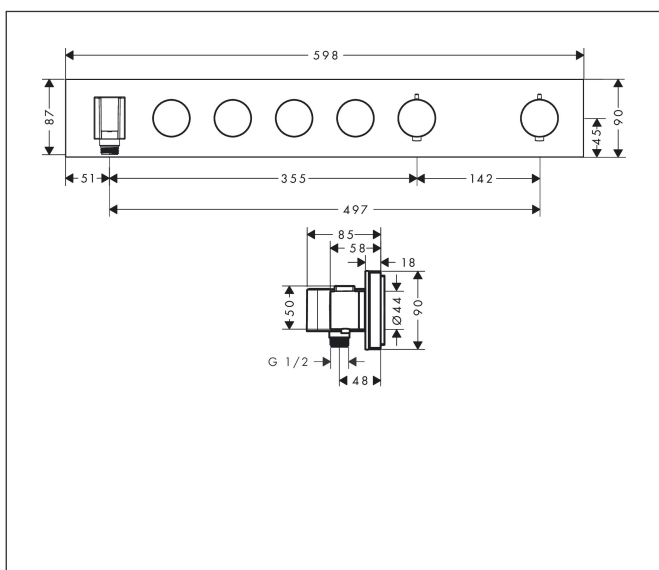

Merk	AXOR
Artikelnaam	AXOR ShowerSolutions thermostaatmodule Select voor 4 functies
Art.nr.	18357000
Oppervlakte	chromium
Netto prijs	2.621,63 EUR

Product foto

Kenmerken

- bestaat uit: thermostaatmodule, douchehouder
- gelijktijdig gebruik van verschillende functies
- Aan-/uitzetten van 4 functies met Select-knop
- afhankelijk van volumestroom en installatie ca. 50% verlaging van de doorstroom en geïntegreerde uitschakelfunctie
- thermostaatkardoes, start-/stopkraan
- maximale doorstroomhoeveelheid bij 1 bar: 14 l/min
- maximale doorstroomhoeveelheid bij 3 bar: 38 l/min
- doorstroom per functie: 26 l/min
- doorstroomhoeveelheid door gelijktijdig gebruik van alle functies: 38 l/min
- Veiligheidsblokkering bij 40°C
- temperatuurbegrenzing instelbaar
- voor doucheslangen met een conische moer
- aansluiting: inbouwdeel
- thermostaat wordt geleverd met de volgende button(s): Waterfall, Rain large, MonoRain, handdouche

Maat tekeningen

Technologie

Certificaat

Merk	AXOR
Artikelnaam	AXOR ShowerSolutions thermostaatmodule Select voor 4 functies
Art.nr.	18357000
Oppervlakte	chromo
Netto prijs	2.621,63 EUR

Benodigde onderdelen

Product foto	Artikelnaam	Art.nr.	Prijs
	AXOR inbouwdeel thermostaatmodule voor 4 functies	18312180	1.267,16

Merk	AXOR
Artikelnaam	AXOR ShowerSolutions thermostaatmodule Select voor 4 functies
Art.nr.	18357000
Oppervlakte	chrom
Netto prijs	2.621,63 EUR