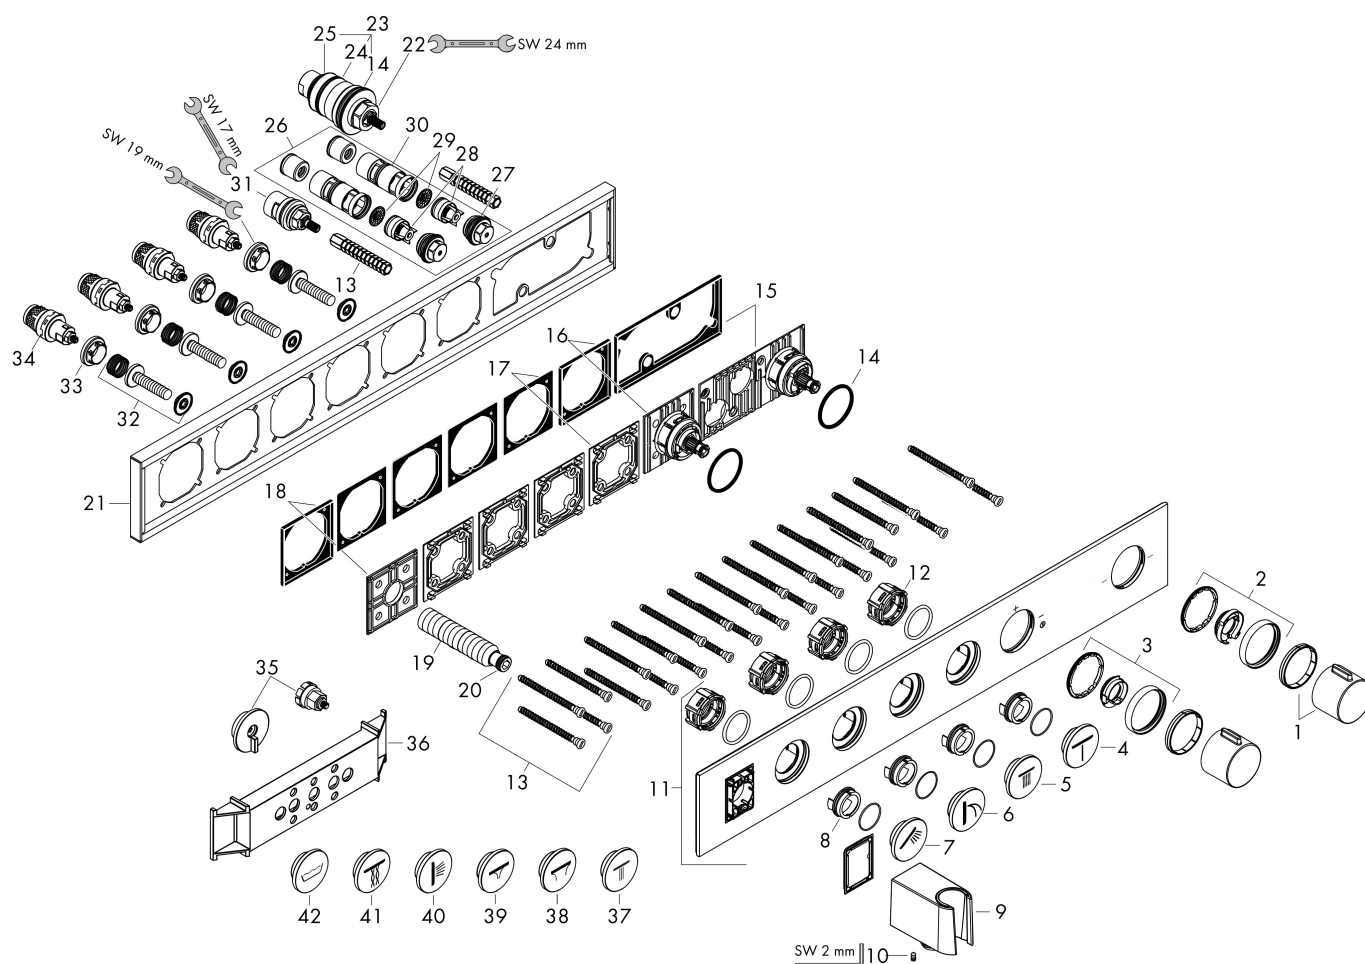

Merk AXOR
Artikelnaam **AXOR ShowerSolutions** thermostaatmodule Select voor 4 functies
Art.nr. 18357000
Oppervlakte chroom
Netto prijs 2.621,63 EUR

Explosietekening voor bouwjaar: >11/22

Merk	AXOR
Artikelnaam	AXOR ShowerSolutions thermostaatmodule Select voor 4 functies
Art.nr.	18357000
Oppervlakte	chrom
Netto prijs	2.621,63 EUR

Onderdelen voor bouwjaar: >11/22

Pos	Beschrijving	Art.nr.	Prijs
1	greep	93313000	64,30
2	aanslagring	93337000	25,70
3	aanslagring	93338000	20,40
4	symbool Mono	93310000	52,00
5	symbool Hoofdouche	93308000	52,00
6	symbool Watervalstraal	93309000	52,00
7	symbool Handdouche	93307000	52,00
8	adapter voor symbool	93398000	7,70
9	douchehouder compl.	94695000	64,30
10	inbusschroef M4x8	97669000	3,00
11	afdekkap	93324000	694,30
12	Select-Adapter	94806000	7,70
13	bevestigingsmateriaal	93102000	20,40
14	O-ring 38x2,5	98198000	4,80
15	greepadapter	93109000	20,40
16	greepadapter	93315000	40,60
17	wandhouder	93330000	25,70
18	wandhouder	93314000	20,40
19	aansluiting G½	98933000	52,00
20	O-ring 11x2	98127000	3,00
21	rozet	93328000	491,20
22	temperatuur regeleenheid	96633000	113,70
23	dichtingsset	96636000	40,60
24	O-ring 34x2	98383000	4,80
25	O-ring 26x2	98147000	3,00
26	service eenheid	93406000	78,40
27	O-ring 20x2	98165000	3,00
28	terugslagklep	96655000	10,40
29	zeef	97367000	7,70
30	O-ring 20x1,5	98197000	3,00
31	bovendeel	98536000	64,30
32	Select-Adapter	93103000	20,40
33	moer	98368000	10,40
34	bovendeel	95758000	91,50