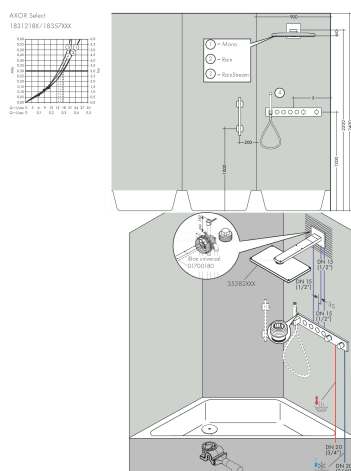

Merk	AXOR
Artikelnaam	AXOR ShowerSolutions thermostaatmodule Select voor 4 functies
Art.nr.	18357000
Oppervlakte	chrom
Netto prijs	2.621,63 EUR

Installatievoorbeelden

i Afmetingen kunnen variëren vanwege keramische toleranties die verband houden met het productieproces.