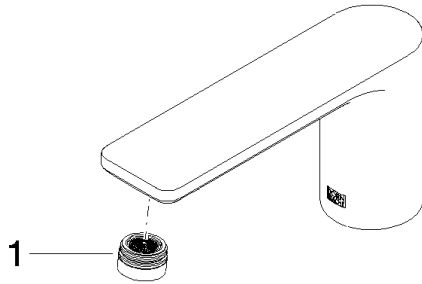

## Auslauf 230 x 130 x 120 mm, 4,54 l/min. - Chrom

---

90 11 84 013 02

Auslauf 230 x 130 x 120 mm, 4,54 l/min. - Chrom

---

90 11 84 013 02

## Auslauf 230 x 130 x 120 mm, 4,54 l/min. - Chrom

---

90 11 84 013 02