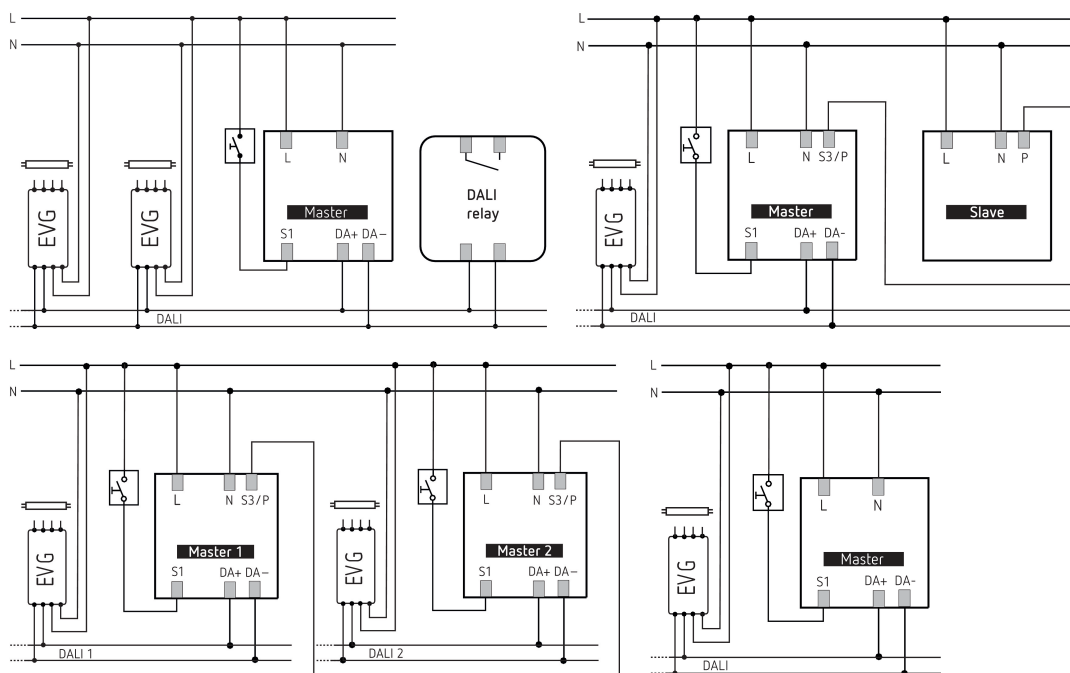

theRonda P360-110 DALI UP WH

Artikelnr.: 2080040

Technische specificaties

theRonda P360-110 DALI UP WH	
Bedrijfsspanning	110 V AC - 230 V AC
Frequentie	50 - 60 Hz
Montagehoogte	2 - 10 m
Max. hoogte	15 m
Minimale hoogte	1,7 m
Soort montage	Plafondmontage
Kleur	Wit
Schakeluitgang	DALI
Eigen verbruik	<0,4 W
Soort lichtmeting	Mixlichtmeting
Instelbereik lichtsterkte	10 - 3000 lx
Nalooptijd licht	10 s - 60 min
Stand-by-tijd licht	0 s - 60 min / on
Stand-by lichtsterkte	1 - 25 %

theRonda P360-110 DALI UP WH	
Lampsoorten	Gloei-/halogeenlampen, Fluorescentielampen, Energiespaarlampen, LEDs
Besturingsuitgang	100 mA
Uitgang licht	DALI-interface according to IEC SN EN 62 386 for max. 50 DALI devices
Max. kabeldiameter	max. 2 x 2,5 mm²
Afmeting inbouwdoos	55 mm
Detectiebereik	452 m² (ø 24 m | 360°)
Detectiehoek	360°
Omgevingstemperatuur	-15°C ... 50°C
Beschermingsgraad	IP 54 (in ingebouwde toestand)

Aansluitschema's

Detectiebereik voor planningstoepassingen bij een temperatuur van 21 °C

Montagehoogte (A)	Zittend (S)	Dwars op (T)
2 m	16 m² | 4,5 m	380 m² | 22 m
2,5 m	24 m² | 5,5 m	415 m² | 23 m
3 m	28 m² | 6 m	452 m² | 24 m
3,5 m	38 m² | 7 m	452 m² | 24 m
6 m		452 m² | 24 m
10 m		491 m² | 25 m

Technische wijzigingen en drukfouten voorbehouden

nadere informatie op: www.theben-nederland.nl/producten/2080040

De belastingsgegevens worden bepaald met voorbeeldige geselecteerde lichtbronnen en zijn daarom typische gegevens vanwege het grote aantal beschikbare producten.