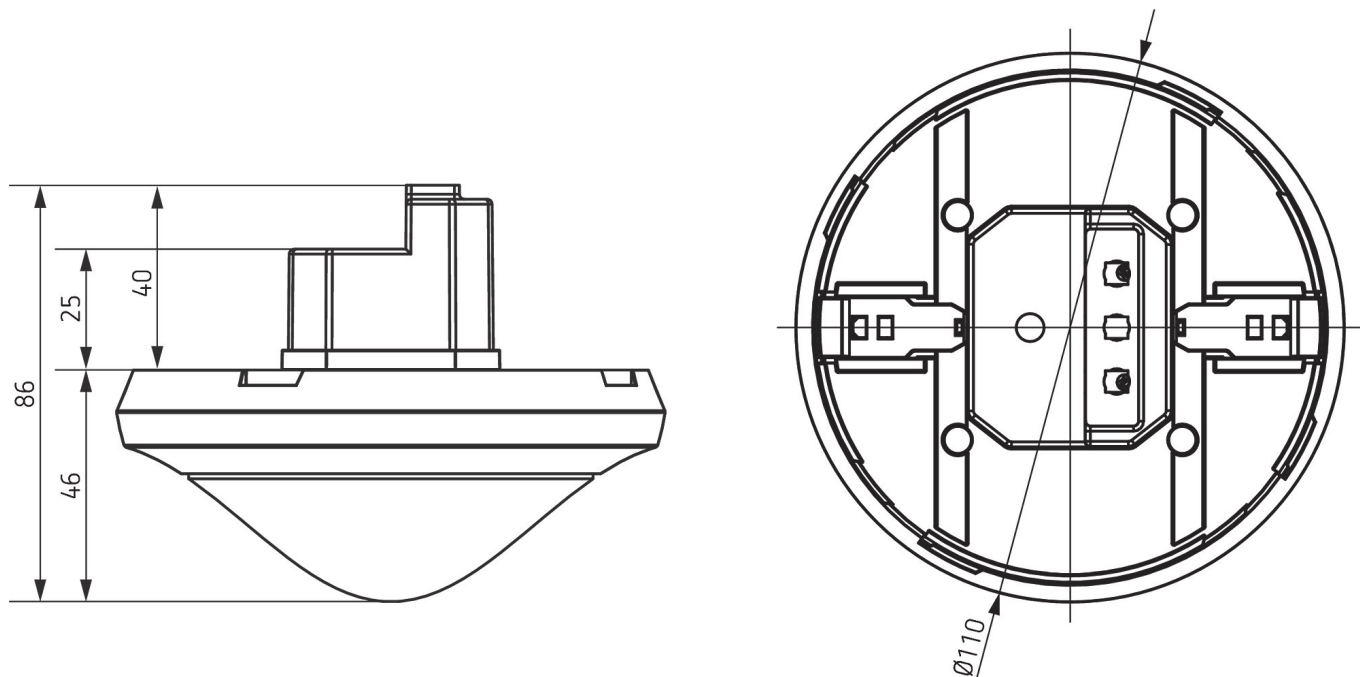

15-5-2024
Pagina 3 van 5

theRonda P360-110 DALI UP WH

Artikelnr.: 2080040

theben

Maattekeningen

Accessoires

theSenda P

Artikelnr.: 9070910