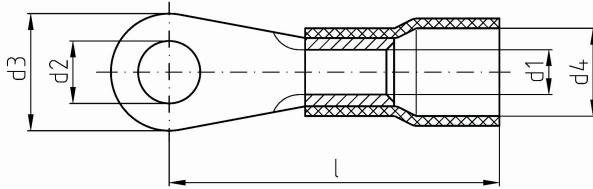

intercable

Datasheet Kabelschoen 0,1 - 0,5mm² M4

Artikelnummer	ICIQ054*
Doorsnede Kabel	0,1 - 0,5 mm ²
Gatmaat	M4
Materiaal	CU-HCP 99,95% vlgns DIN EN 13600
Afwerking	Galvanisch vertind
Kleurcode	geel

Maten:

D1	1 mm
D4	6.5 mm
D2	4.3 mm
D3	6.5 mm
L	16 mm
Gewicht	0.03 kg/100