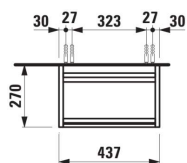

### COULEUR ET FINITION

■ 266 Gris traffic

Combinaison des portes et des tiroirs : 1 Porte

Commodity Code/Import Code Number for Foreign Trad : 94036090

Etagères intérieures : 1

Poids net / kg : 10,5

Position du lavabo : Central

Structure du meuble : Portes

Type d'installation : Suspendu

## DESSINS TECHNIQUES

COMPATIBLE AVEC

Lave-mains, plage de robinetterie à droite, avec écoulement caché

**H815334...1111**

Lave-mains, plage de robinetterie à gauche, avec écoulement caché

**H815335...1111**