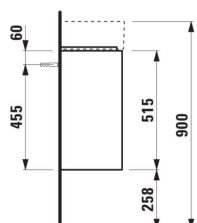

### COULEUR ET FINITION

■ 266 Gris traffic

Combinaison des portes et des tiroirs : 1 Porte

Commodity Code/Import Code Number for Foreign Trad : 94036090

Etagères intérieures : 1

Poids net / kg : 10,5

Position du lavabo : Central

Structure du meuble : Portes

Type d'installation : Suspendu

## DESSINS TECHNIQUES

COMPATIBLE AVEC

Lave-mains, plage de robinetterie à droite, avec écoulement caché

**H815334...1111**

Lave-mains, plage de robinetterie à gauche, avec écoulement caché

**H815335...1111**