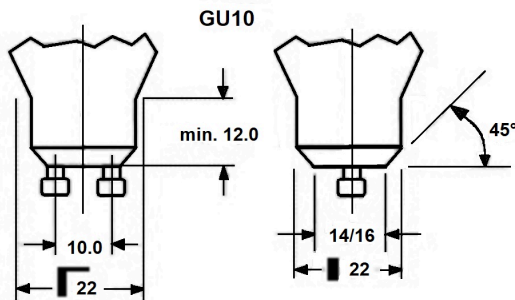

Technische gegevens

Afmetingen (mm)

Fotometrie

REFLED SUPERIA RETRO ES50 V5 475LM DIM 965 36 SL

Artikelnummer 0030732

SYLVANIA

Algemene gegevens

Productnaam	REFLED SUPERIA RETRO ES50 V5 475LM DIM 965 36 SL
Technologie	LED
Ballonvorm	Reflector
Lampvoet	GU10
Ballonafwerking	Fresnellens
Type armatuur (open/gesloten)	Open
Algemene toepassing	Onderwijs, Horeca, Museums en galerieën, Kantoor, Residentieel & Consument, Winkel
Omgevingstemperatuur (°C)	-20°C...+50°C
ETIM klasse	EC001959
Garantie	5 jaar

Optische gegevens

Lichtstroom	475
Kleurtemperatuur (K)	6500
Lichtkleur	Daylight
CRI (Ra)	90
Initiële kleurvariatie (SDCM)	SDCM6
Luminous Intensity (cd)	820
Bundel breedte (°)	36
Fotobiologische risicogroep	RG1

Gegevens levensduur

Gemiddelde nominale levensduur - L70 B50	25000
--	-------

Fysieke gegevens

Kleur behuizing	Transparant
IP waarde	IP20
Hoogte (mm)	54
Nominale diameter product (mm)	50
Gewicht (kg)	0.038

REFLED SUPERIA RETRO ES50 V5 475LM DIM 965 36 SL

Artikelnummer 0030732

SYLVANIA

Verpakkingen

EAN code	5410288307329
Enkele lengte verpakking (cm)	8.2
Enkele breedte verpakking (cm)	6.1
Hoogte eenheidsverpakking (cm)	5.1
DUN14 (inner)	15410288307326
Eenheden per binnendoos	6
Binnenhoogte verpakking (cm)	19.4
Binnenbreedte verpakking (cm)	11.1
Binnenlengte verpakking (cm)	9.2
DUN14 (outer)	25410288307323
Eenheden per omdoos	60
Lengte omdoos (cm)	58.5
Breedte omdoos (cm)	20.8
Diepte omdoos (cm)	20.8