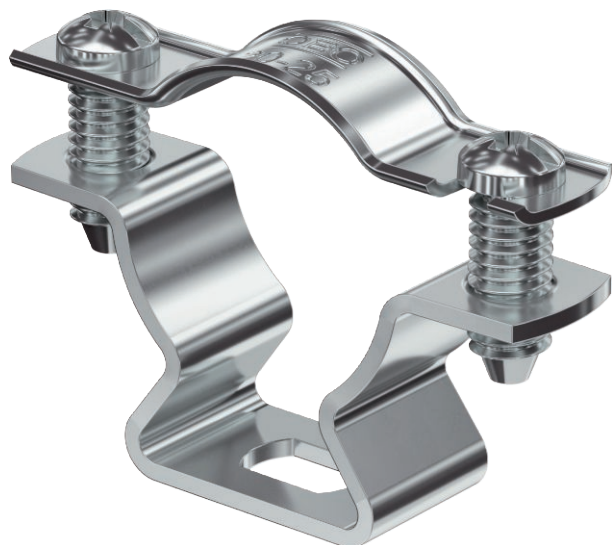

Technisch specificatieblad

Afstandsklem 733

Artikelnr. 1362818

Afstandsklem voor montage van buizen en kabels aan wand, plafond en vloer. Met zelfborgend deksel. Bevestiging via sleufgat. Vanaf klemgrootte 20 geschikt voor montage met nagelapparaat of boutplaatsgereedschap. Toegelaten voor het functiebehoud conform DIN 4102 deel 12, functiebehoudklassen E 30 tot E90 (behalve ALU).

Alu Aluminium

Stamgegevens

Bestelnr.	1362818
Type	ASL 733 25 ALU
Dimensie	20-25mm
Materiaal	aluminium
Materiaal-afk.	Alu
Kleinste verkoop-eenheid (VG)	25 Stuk
Gewicht	1,25 kg/100 st.

Technische gegevens

Afmeting A	51,00 mm
Afmeting B	39,00 mm
Afmeting b	14,00 mm
Afmeting D	20,00 - 25,00 mm
Afmeting D	25,00 mm
Afmeting L	10,00 mm
Afmeting s	13,50 mm
Afmeting t1	1,25 mm
Afmeting t2	1,50 mm
Afmeting x	7,50 mm
Afstand tot de wand	<input checked="" type="checkbox"/>
Aantal kabels/buizen	1
Uitvoering	Gesloten
Type bevestiging voor diameter	Schroefgat 20 - 25 mm
Halogeenvrij	<input checked="" type="checkbox"/>
Met kunststof mantel	<input type="checkbox"/>
Materiaaldikte	1,50 mm
Spanbereik D	20,00 - 25,00 mm
UV-bestendig	<input checked="" type="checkbox"/>