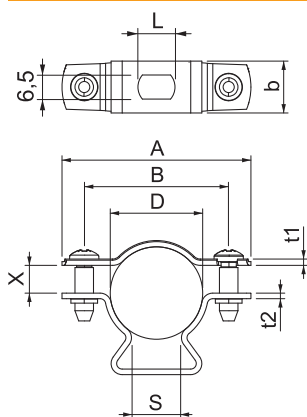

Technisch specificatieblad

Afstandsklem 733

Artikelnr. 1362818

Afstandsklem voor montage van buizen en kabels aan wand, plafond en vloer. Met zelfborgend deksel. Bevestiging via sleufgat. Vanaf klemgrootte 20 geschikt voor montage met nagelapparaat of boutplaatsgereedschap. Toegelaten voor het functiebehoud conform DIN 4102 deel 12, functiebehoudklassen E 30 tot E90 (behalve ALU).

Alu Aluminium

Stamgegevens

Bestelnr.	1362818
Type	ASL 733 25 ALU
Dimensie	20-25mm
Materiaal	aluminium
Materiaal-afk.	Alu
Kleinste verkoop-eenheid (VG)	25 Stuk
Gewicht	1,25 kg/100 st.

Technische gegevens

Afmeting A	51,00 mm
Afmeting B	39,00 mm
Afmeting b	14,00 mm
Afmeting D	20,00 - 25,00 mm
Afmeting D	25,00 mm
Afmeting L	10,00 mm
Afmeting s	13,50 mm
Afmeting t1	1,25 mm
Afmeting t2	1,50 mm
Afmeting x	7,50 mm
Afstand tot de wand	<input checked="" type="checkbox"/>
Aantal kabels/buizen	1
Uitvoering	Gesloten
Type bevestiging voor diameter	Schroefgat 20 - 25 mm
Halogeenvrij	<input checked="" type="checkbox"/>
Met kunststof mantel	<input type="checkbox"/>
Materiaaldikte	1,50 mm
Spanbereik D	20,00 - 25,00 mm
UV-bestendig	<input checked="" type="checkbox"/>