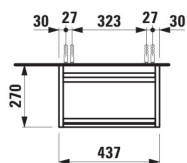

Etagères intérieures : 1

Poids net / kg : 10,5

Position du lavabo : Central

Structure du meuble : Portes

Type d'installation : Suspendu

DESSINS TECHNIQUES

COMPATIBLE AVEC

Lave-mains, plage de robinetterie à droite, avec écoulement caché