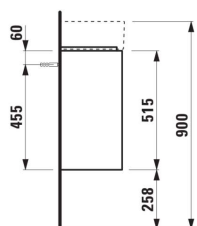

Etagères intérieures : 1

Poids net / kg : 10,5

Position du lavabo : Central

Structure du meuble : Portes

Type d'installation : Suspendu

DESSINS TECHNIQUES

COMPATIBLE AVEC

Lave-mains, plage de robinetterie à droite, avec écoulement caché