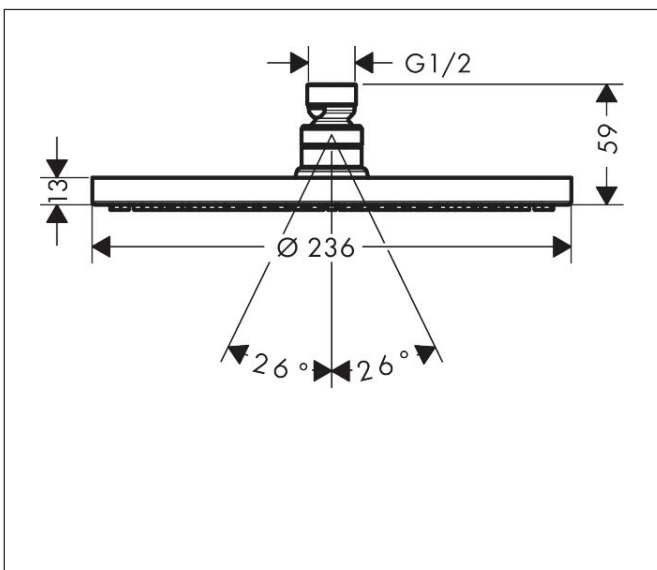

Merk	hansgrohe
Artikelnaam	<b>Raindance S</b> hoofddouche 240 1jet PowderRain
Art.nr.	27623000
Oppervlakte	chrom
Netto prijs	473,09 EUR

## Maat tekeningen

## Kenmerken

- diameter straalplaat 240 mm
- PowderRain
- FlexPower: straalnoppen passen zich automatisch aan de waterdruk aan door te openen en te sluiten
- QuickClean+: voorkom kalkaanslag dankzij de elasticiteit van de straalnoppen
- doorstroomhoeveelheid PowderRain-straal bij 3 bar: 18 l/min
- functie van: 5,7 l/min
- maximale doorstroomhoeveelheid bij 3 bar: 18 l/min
- hoek hoofddouche verstelbaar
- afdekplaat van metaal
- straalplaat voor reiniging afneembaar