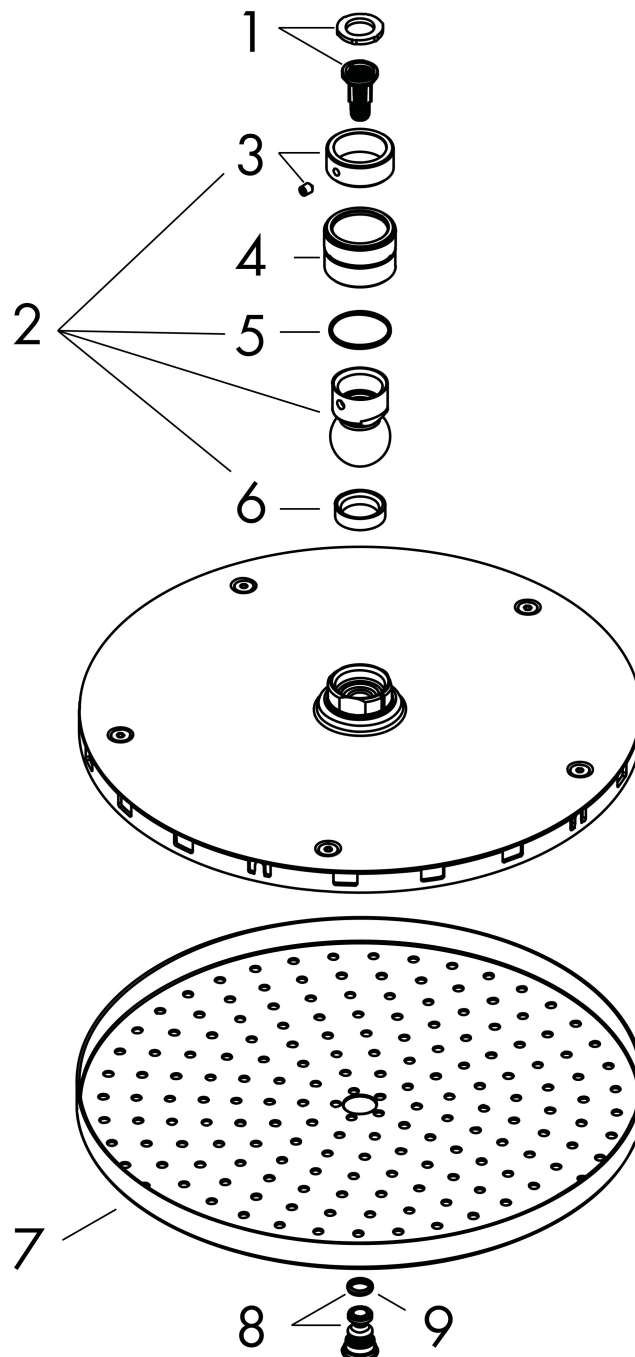

Merk hansgrohe
Artikelnaam **Raindance S** hoofddouche 240 1jet PowderRain
Art.nr. 27623000
Oppervlakte chroom
Netto prijs 473,09 EUR

Explosietekening voor bouwjaar: >04/18

Merk hansgrohe
Artikelnaam **Raindance S** hoofddouche 240 1jet PowderRain
Art.nr. 27623000
Oppervlakte chroom
Netto prijs 473,09 EUR

Onderdelen voor bouwjaar: >04/18

Pos	Beschrijving	Art.nr.	Prijs
1	filter	97708000	4,99
2	kogelgewricht	98941000	34,01
3	borgring	98942000	17,26
4	moer	97958000	4,99
5	stelring	97536000	4,99
6	dichting	97606000	4,99
7	straalschijf compl.	94589000	95,16
8	schroef	95796000	26,73
9	O-ring 7x2	98419000	3,12