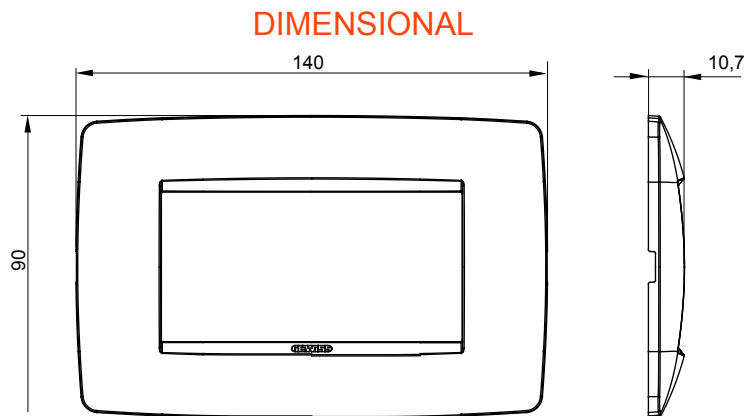

Serie van ChoruSmart huishoudelijke platen, gemaakt in een brede verscheidenheid aan vormen, kleuren, materialen en afwerkingen. Ze omvat vijf verschillende vormen (ONE, GEO, EGO, LUX, ICE en ICE Touch) voor rechthoekige dozen met een capaciteit tot 12 modules en drie verschillende vormen (ONE International, GEO International en LUX International) geschikt voor ronde/vierkante dozen, zowel enkelvoudig als gecombineerd in horizontale en verticale configuraties, met een capaciteit van 2 tot 2+2+2+2 modules. Alle platen van de ChoruSmart huishoudelijke serie gebruiken dezelfde steunen, zonder de behoefte aan aanvullende adapters. De serie omvat ook blanco platen, waterdichte IP55-platen en contourplaten.

Familie	ONE	Omschrijving	4 modules
Kleur	Titanium	Materiaal	Technopolymeer
Afwerking	Glimmend	Voor ondersteuning codes	GW16804, GW16804N
Gloeidraadtest	650 °C	Thermodruk met kogel	70 °C
Standaard	EN 60669-1	Electrocod	0110