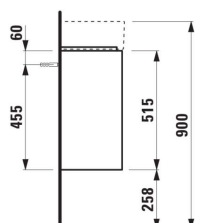

Etagères intérieures : 1

Poids net / kg : 10,5

Position du lavabo : Central

Structure du meuble : Portes

Type d'installation : Suspendu

DESSINS TECHNIQUES

COMPATIBLE AVEC

Lave-mains, plage de robinetterie à droite, avec écoulement caché