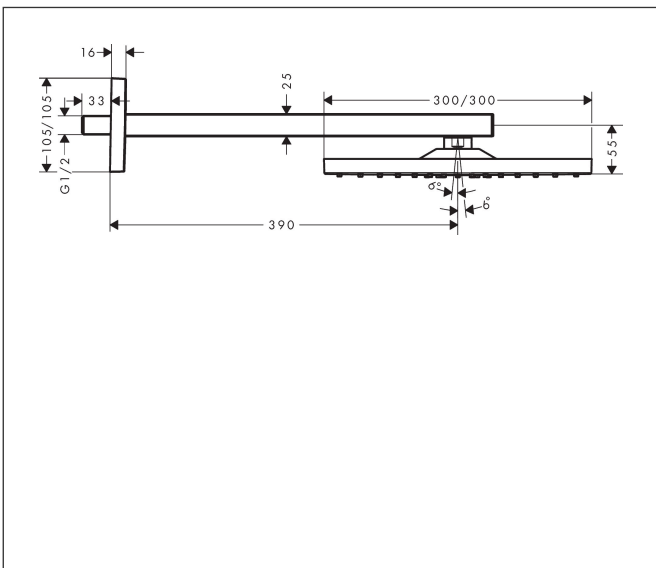

Merk hansgrohe
 Artikelnaam **Raindance E** hoofddouche 300 1jet met douche-arm
 Art.nr. 26238670
 Oppervlakte mat zwart
 Netto prijs 1.035,61 EUR

Product foto

Kenmerken

- bestaat uit: hoofddouche, douche-arm
- diameter straalplaat 300 x 300 mm
- RainAir volle zachte regenstraal
- functie van: 12,5 l/min
- maximale doorstroomhoeveelheid bij 3 bar: 17 l/min
- hoek hoofddouche verstelbaar
- afdekplaat van metaal
- straalplaat voor reiniging afneembaar
- lengte douche-arm: 390 mm

Maat tekeningen

Technologie

Straalsoorten

Merk hansgrohe
 Artikelnaam **Raindance E** hoofddouche 300 ljet met douche-arm
 Art.nr. 26238670
 Oppervlakte mat zwart
 Netto prijs 1.035,61 EUR

Stroomschema

De verbruikswaarden werden in overeenstemming met de praktijk met de bijbehorende armaturen (thermostaat/mengkraan/inbouwventiel) gemeten.

Merk hansgrohe
 Artikelnaam **Raindance E** hoofddouche 300 1jet met douche-arm
 Art.nr. 26238670
 Oppervlakte mat zwart
 Netto prijs 1.035,61 EUR

Explosietekening voor bouwjaar: >07/19

Merk hansgrohe
 Artikelnaam **Raindance E** hoofddouche 300 1jet met douche-arm
 Art.nr. 26238670
 Oppervlakte mat zwart
 Netto prijs 1.035,61 EUR

Onderdelen voor bouwjaar: >07/19

Pos	Beschrijving	Art.nr.	Prijs
1	bevestigingsmateriaal	96179000	10,82
2	muurflans	93441000	54,08
3	O-ring 6x2	98458000	3,12
4	aansluiting	93416000	42,22
5	kap	93126670	51,06
6	schroef	93431000	8,01
7	douche-arm	93221670	355,06
8	dichting	98058000	3,12
9	Hoofddouche	93230670	766,27
10	straalschijf compl.	94580670	230,26
11	AIR ventiel	93127670	40,14
12	zeef	93128000	
13	O-ring 15x2	98163000	3,12