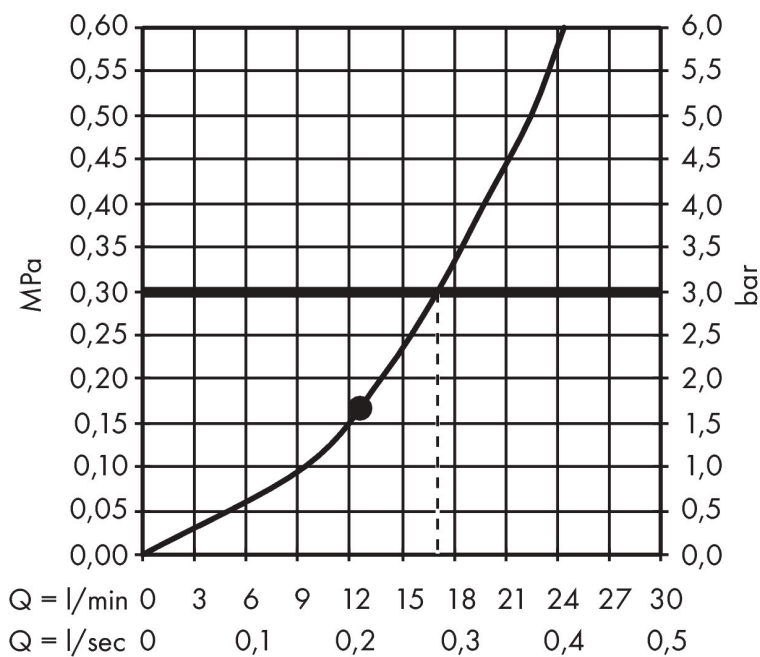

Merk hansgrohe
 Artikelnaam **Raindance E** hoofddouche 300 1jet met douche-arm
 Art.nr. 26238670
 Oppervlakte mat zwart
 Netto prijs 1.035,61 EUR

Product foto

Kenmerken

- bestaat uit: hoofddouche, douche-arm
- diameter straalplaat 300 x 300 mm
- RainAir volle zachte regenstraal
- functie van: 12,5 l/min
- maximale doorstroomhoeveelheid bij 3 bar: 17 l/min
- hoek hoofddouche verstelbaar
- afdekplaat van metaal
- straalplaat voor reiniging afneembaar
- lengte douche-arm: 390 mm

Maat tekeningen

Technologie

Straalsoorten

Merk hansgrohe
 Artikelnaam **Raindance E** hoofddouche 300 ljet met douche-arm
 Art.nr. 26238670
 Oppervlakte mat zwart
 Netto prijs 1.035,61 EUR

Stroomschema

De verbruikswaarden werden in overeenstemming met de praktijk met de bijbehorende armaturen (thermostaat/mengkraan/inbouwventiel) gemeten.

Merk hansgrohe
 Artikelnaam **Raindance E** hoofddouche 300 1jet met douche-arm
 Art.nr. 26238670
 Oppervlakte mat zwart
 Netto prijs 1.035,61 EUR

Explosietekening voor bouwjaar: >07/19

Merk hansgrohe
 Artikelnaam **Raindance E** hoofddouche 300 1jet met douche-arm
 Art.nr. 26238670
 Oppervlakte mat zwart
 Netto prijs 1.035,61 EUR