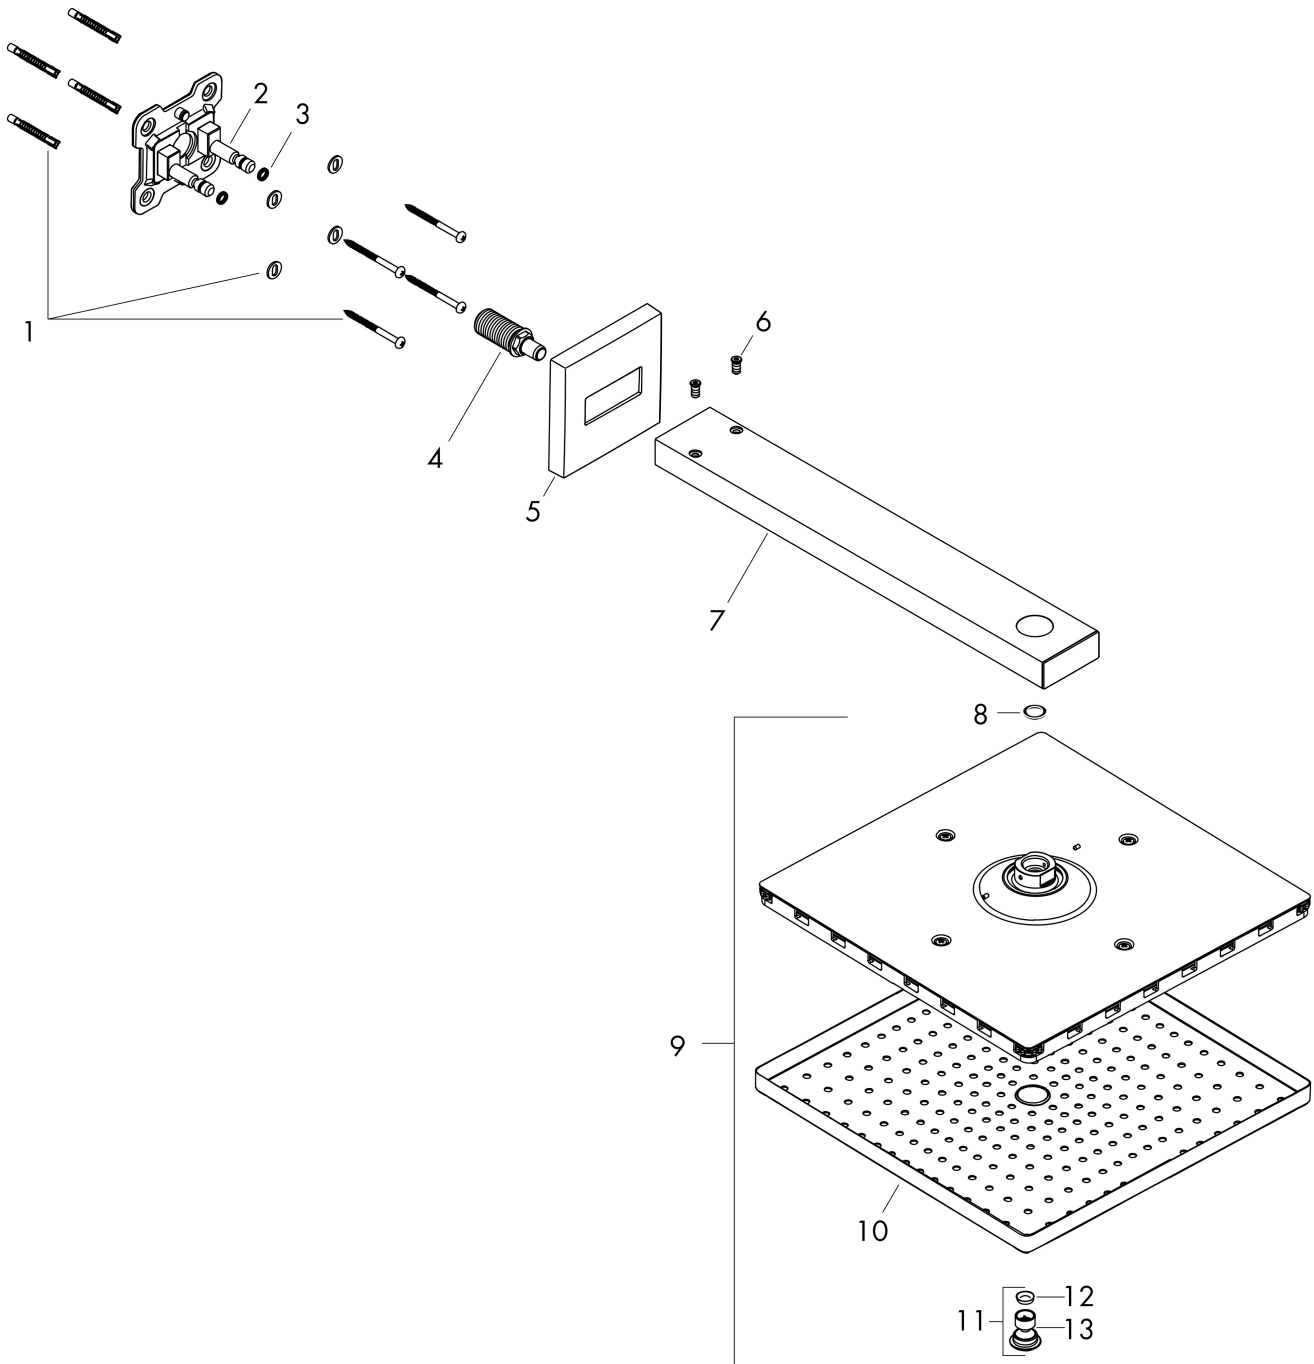

Merk hansgrohe
 Artikelnaam **Raindance E** hoofddouche 300 1jet met douche-arm
 Art.nr. 26238670
 Oppervlakte mat zwart
 Netto prijs 1.035,61 EUR

Product foto

Kenmerken

- bestaat uit: hoofddouche, douche-arm
- diameter straalplaat 300 x 300 mm
- RainAir volle zachte regenstraal
- functie van: 12,5 l/min
- maximale doorstroomhoeveelheid bij 3 bar: 17 l/min
- hoek hoofddouche verstelbaar
- afdekplaat van metaal
- straalplaat voor reiniging afneembaar
- lengte douche-arm: 390 mm

Maat tekeningen

Technologie

Straalsoorten

Merk hansgrohe
 Artikelnaam **Raindance E** hoofddouche 300 ljet met douche-arm
 Art.nr. 26238670
 Oppervlakte mat zwart
 Netto prijs 1.035,61 EUR

Stroomschema

De verbruikswaarden werden in overeenstemming met de praktijk met de bijbehorende armaturen (thermostaat/mengkraan/inbouwventiel) gemeten.

Merk hansgrohe
 Artikelnaam **Raindance E** hoofddouche 300 1jet met douche-arm
 Art.nr. 26238670
 Oppervlakte mat zwart
 Netto prijs 1.035,61 EUR

Explosietekening voor bouwjaar: >07/19

Merk hansgrohe
 Artikelnaam **Raindance E** hoofddouche 300 1jet met douche-arm
 Art.nr. 26238670
 Oppervlakte mat zwart
 Netto prijs 1.035,61 EUR

Onderdelen voor bouwjaar: >07/19

Pos	Beschrijving	Art.nr.	Prijs
1	bevestigingsmateriaal	96179000	10,82
2	muurflans	93441000	54,08
3	O-ring 6x2	98458000	3,12
4	aansluiting	93416000	42,22
5	kap	93126670	51,06
6	schroef	93431000	8,01
7	douche-arm	93221670	355,06
8	dichting	98058000	3,12
9	Hoofddouche	93230670	766,27
10	straalschijf compl.	94580670	230,26
11	AIR ventiel	93127670	40,14
12	zeef	93128000	
13	O-ring 15x2	98163000	3,12