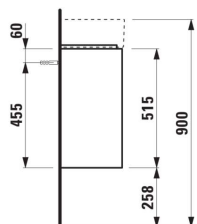

Etagères intérieures : 1

Poids net / kg : 10,5

Position du lavabo : Central

Structure du meuble : Portes

Type d'installation : Suspendu

DESSINS TECHNIQUES

COMPATIBLE AVEC

Lave-mains, plage de robinetterie à droite, avec écoulement caché