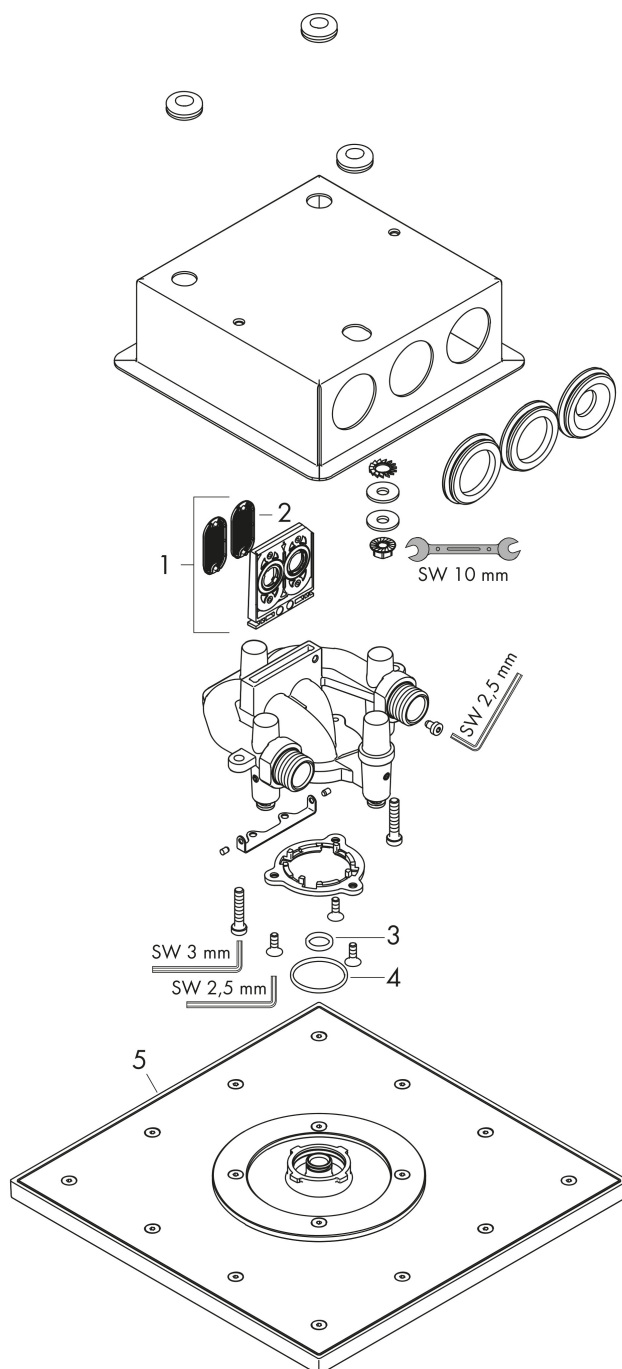

Merk	AXOR
Artikelnaam	AXOR ShowerSolutions hoofddouche 300/300 2jet plafond-opbouw
Art.nr.	35321000
Oppervlakte	chrom
Netto prijs	1.913,57 EUR

Explosietekening voor bouwjaar: >02/19