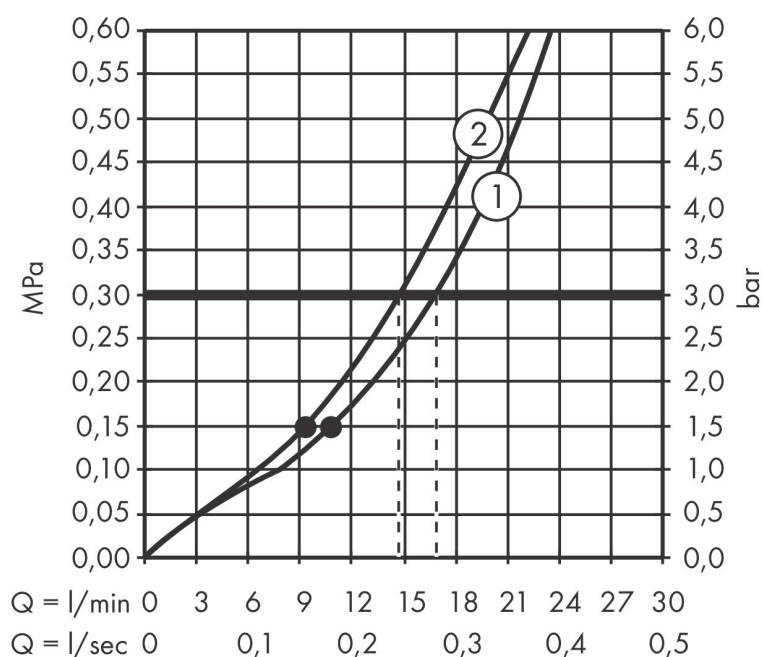

Merk AXOR
Artikelnaam **AXOR ShowerSolutions** hoofddouche 300/300 2jet plafond-opbouw
Art.nr. 35321000
Oppervlakte chroom
Netto prijs 1.913,57 EUR

Stroomschema

- 1 PowderRain
- 2 Intense PowderRain

De verbruikswaarden werden in overeenstemming met de praktijk met de bijbehorende armaturen (thermostaat/mengkraan/inbouwventiel) gemeten.