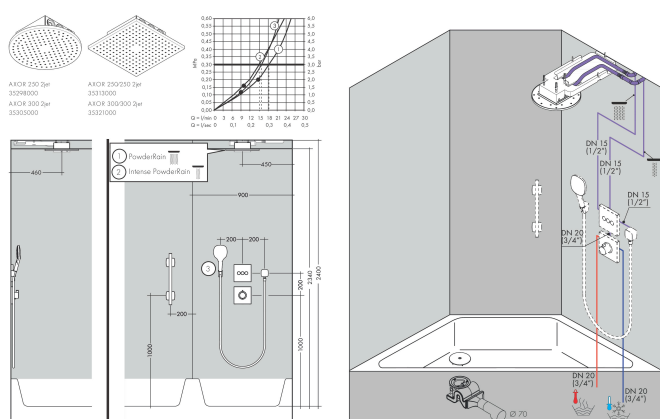

- diameter straalplaat 300 x 300 mm
- PowderRain, Intense PowderRain
- doorstroomhoeveelheid PowderRain-straal bij 3 bar: 17 l/min
- doorstroomhoeveelheid Intense PowderRain bij 3 bar: 15 l/min
- functie van: 11 l/min
- maximale doorstroomhoeveelheid bij 3 bar: 17 l/min
- dynamische straalnoppen komen pas tevoorschijn bij gebruik
- afdekplaat van metaal
- plafonddouche afneembaar voor reiniging
- afzonderlijk of gecombineerd te bedienen
- aansluiting: inbouwdeel

reddot winner 2021

reddot winner 2020

DESIGN AWARD 2019

GERMAN DESIGN AWARD WINNER 2020

Installatievoorbeelden

i Afmetingen kunnen variëren vanwege keramische toleranties die verband houden met het productieproces.

Onderdelen voor bouwjaar: >02/19

Pos	Beschrijving	Art.nr.	Prijs
1	service eenheid	93423000	81,54
2	zeef	93402000	10,82
3	O-ring 11x2	98127000	3,12
4	O-Ring 28x2	98194000	3,12
5	Hoofddouche	93453000	1.033,97