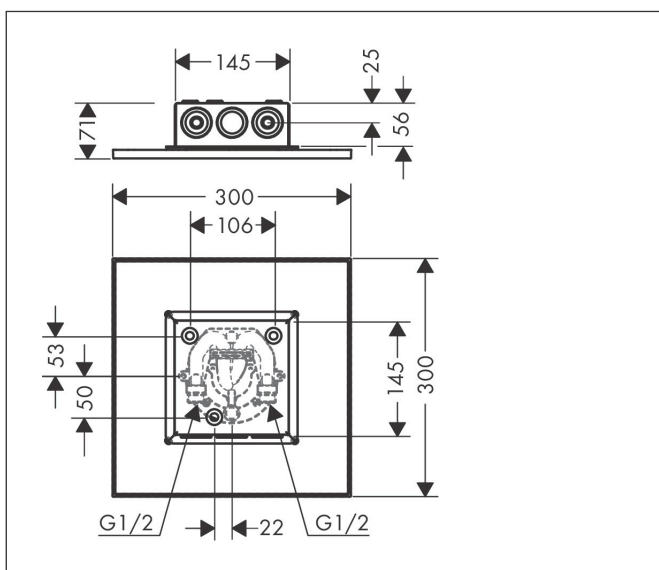

Maat tekeningen

Technologie

Straalsoorten