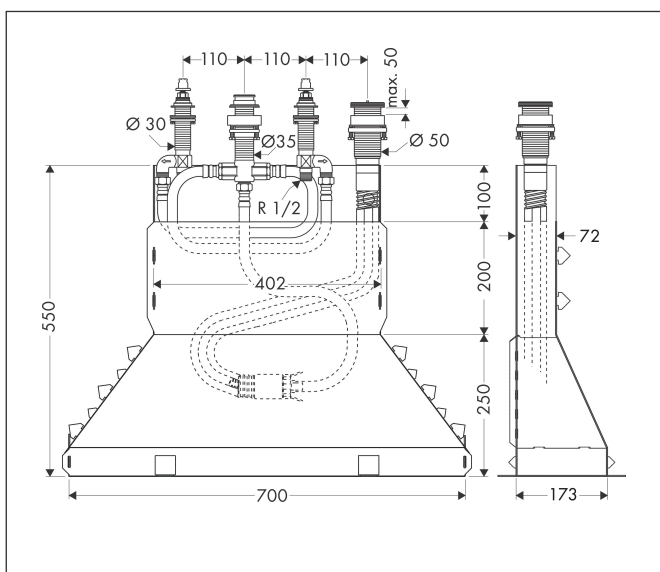

Merk	AXOR
Artikelnaam	inbouwdeel Secuflex voor 4-gats badrandmengkraan
Art.nr.	15480180
Netto prijs	1.068,76 EUR

Product foto

Kenmerken

- maximale uittrek lengte handdouche: 1,10 m

Maat tekeningen

Certificaat

Merk AXOR
Artikelnaam inbouwdeel Secuflex voor 4-gats badrandmengkraan
Art.nr. 15480180
Netto prijs 1.068,76 EUR

Explosietekening voor bouwjaar: >10/17

Merk AXOR
 Artikelnaam inbouwdeel Secuflex voor 4-gats badrandmengkraan
 Art.nr. 15480180
 Netto prijs 1.068,76 EUR

Onderdelen voor bouwjaar: >10/17

Pos	Beschrijving	Art.nr.	Prijs
1	schachtbevestiging Secuflex	96072000	64,30
2	huls	98806000	4,80
3	voeringshuls	98807000	4,80
4	secuflex slang 2,25 m	94108000	147,60
5	O-ring 35x3	98435000	3,00
6	schachtbevestiging voor stopkraan	96078000	25,70
7	greepadapter m. schroef	94184000	4,80
8	bovendeel rechts sluitend	94009000	32,70
9	omstelhuis	96125000	170,43
10	schachtbevestiging voor 4-gats uitloop	96080000	40,60
11	kraaneenheid compl.	92944000	147,60
12	O-ring 40x3	92634000	3,00
13	stelring	97548000	3,00
14	O-ring 11x2	98127000	3,00
15	druk slang	96565000	32,70
16	druk slang	94174000	52,00
17	spreadmoer secuflex	96074000	7,70
18	O-ring 27x2,5	98149000	3,00
19	Stop	97568000	7,70
20	Secuflexbox	28389000	52,00
a	silikonverstuiver 10 ml	97864000	32,70