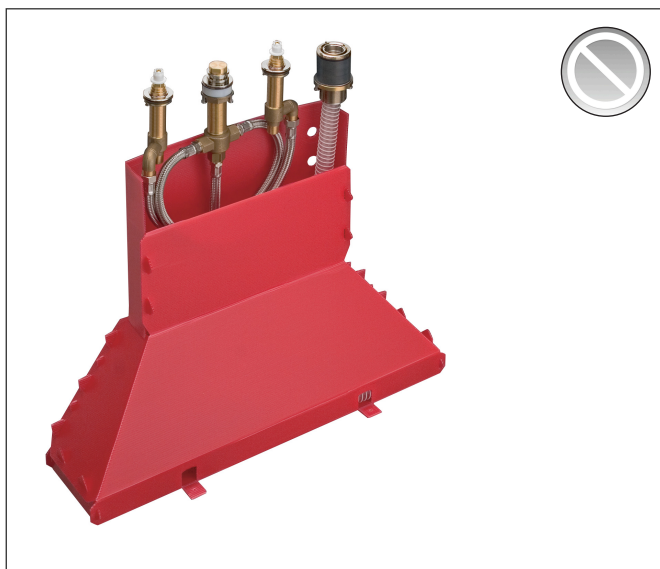

Merk	AXOR
Artikelnaam	inbouwdeel Secuflex voor 4-gats badrandmengkraan
Art.nr.	15480180
Netto prijs	1.068,76 EUR

Product foto

Kenmerken

- maximale uittrek lengte handdouche: 1,10 m

Maat tekeningen

Certificaat

Merk AXOR
Artikelnaam inbouwdeel Secuflex voor 4-gats badrandmengkraan
Art.nr. 15480180
Netto prijs 1.068,76 EUR

Explosietekening voor bouwjaar: >10/17

Merk AXOR
 Artikelnaam inbouwdeel Secuflex voor 4-gats badrandmengkraan
 Art.nr. 15480180
 Netto prijs 1.068,76 EUR

Onderdelen voor bouwjaar: >10/17

Pos	Beschrijving	Art.nr.	Prijs
1	schachtbevestiging Secuflex	96072000	64,30
2	huls	98806000	4,80
3	voeringshuls	98807000	4,80
4	secuflex slang 2,25 m	94108000	147,60
5	O-ring 35x3	98435000	3,00
6	schachtbevestiging voor stopkraan	96078000	25,70
7	greepadapter m. schroef	94184000	4,80
8	bovendeel rechts sluitend	94009000	32,70
9	omstelhuis	96125000	170,43
10	schachtbevestiging voor 4-gats uitloop	96080000	40,60
11	kraaneenheid compl.	92944000	147,60
12	O-ring 40x3	92634000	3,00
13	stelring	97548000	3,00
14	O-ring 11x2	98127000	3,00
15	druk slang	96565000	32,70
16	druk slang	94174000	52,00
17	spreadmoer secuflex	96074000	7,70
18	O-ring 27x2,5	98149000	3,00
19	Stop	97568000	7,70
20	Secuflexbox	28389000	52,00
a	silikonverstuiver 10 ml	97864000	32,70