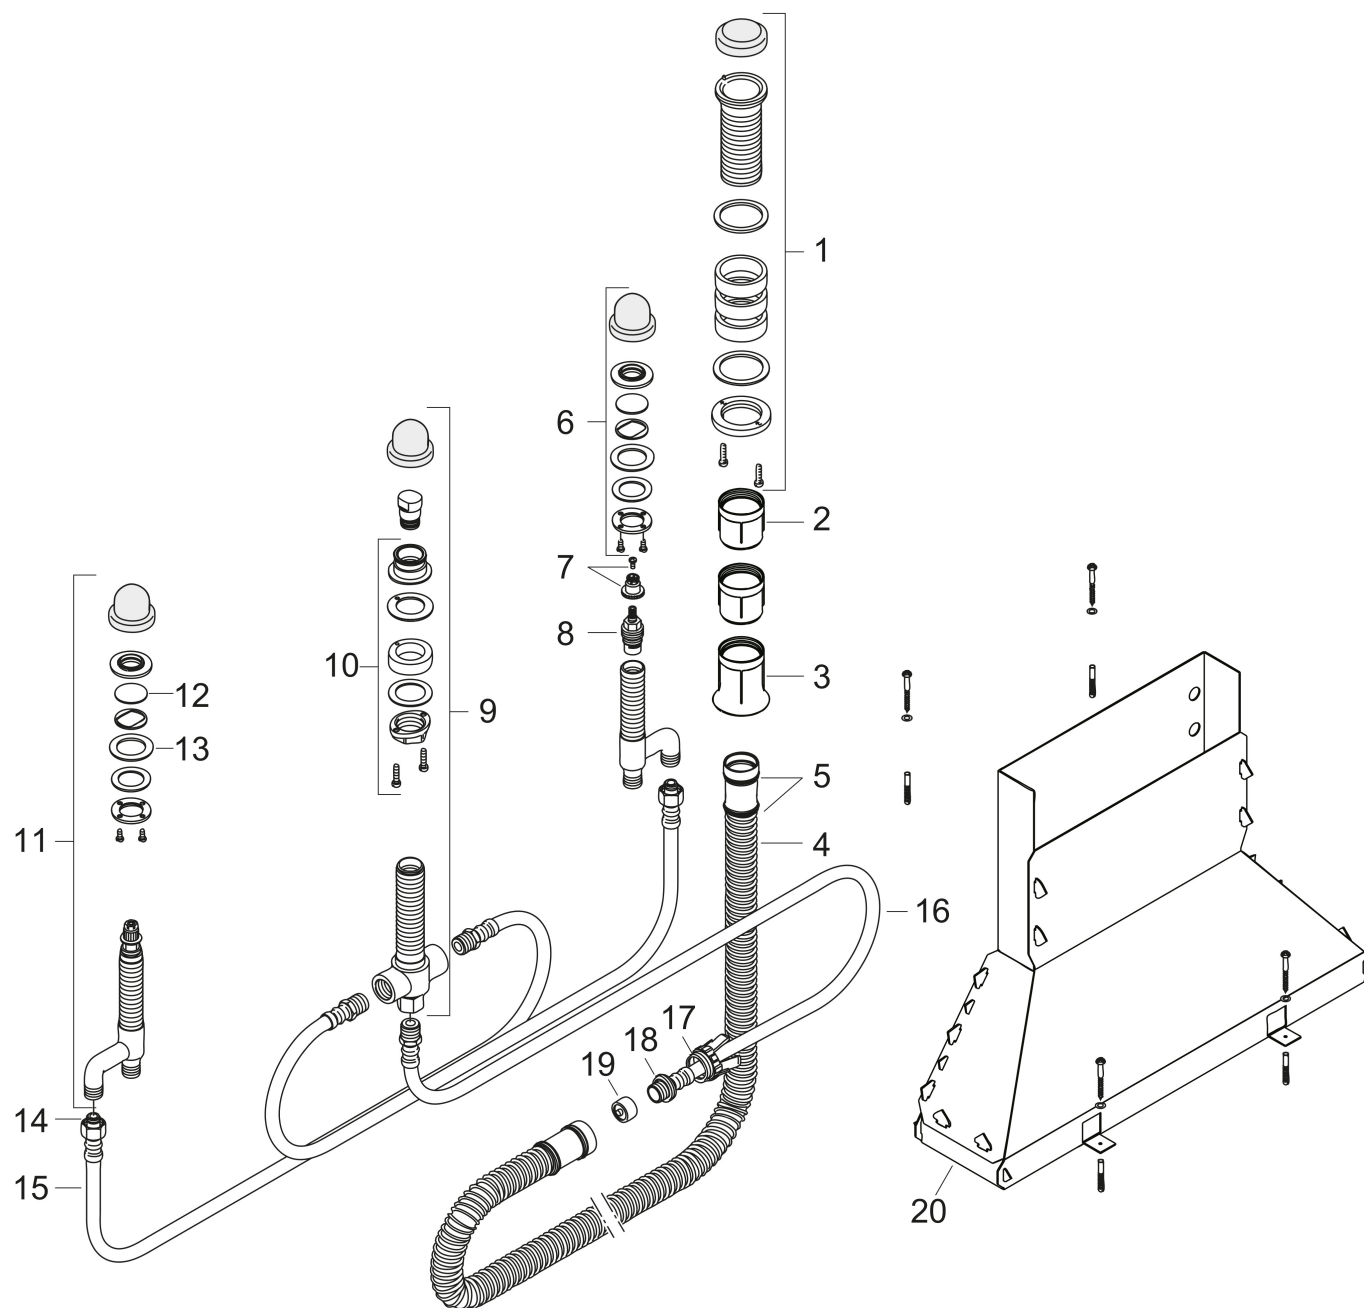

Merk	AXOR
Artikelnaam	inbouwdeel Secuflex voor 4-gats badrandmengkraan
Art.nr.	15480180
Netto prijs	1.068,76 EUR

Product foto

Kenmerken

- maximale uittrek lengte handdouche: 1,10 m

Maat tekeningen

Certificaat

Merk AXOR
Artikelnaam inbouwdeel Secuflex voor 4-gats badrandmengkraan
Art.nr. 15480180
Netto prijs 1.068,76 EUR

Explosietekening voor bouwjaar: >10/17

Merk AXOR
 Artikelnaam inbouwdeel Secuflex voor 4-gats badrandmengkraan
 Art.nr. 15480180
 Netto prijs 1.068,76 EUR

Onderdelen voor bouwjaar: >10/17

Pos	Beschrijving	Art.nr.	Prijs
1	schachtbevestiging Secuflex	96072000	64,30
2	huls	98806000	4,80
3	voeringshuls	98807000	4,80
4	secuflex slang 2,25 m	94108000	147,60
5	O-ring 35x3	98435000	3,00
6	schachtbevestiging voor stopkraan	96078000	25,70
7	greepadapter m. schroef	94184000	4,80
8	bovendeel rechts sluitend	94009000	32,70
9	omstelhuis	96125000	170,43
10	schachtbevestiging voor 4-gats uitloop	96080000	40,60
11	kraaneenheid compl.	92944000	147,60
12	O-ring 40x3	92634000	3,00
13	stelring	97548000	3,00
14	O-ring 11x2	98127000	3,00
15	druk slang	96565000	32,70
16	druk slang	94174000	52,00
17	spreadmoer secuflex	96074000	7,70
18	O-ring 27x2,5	98149000	3,00
19	Stop	97568000	7,70
20	Secuflexbox	28389000	52,00
a	silikonverstuiver 10 ml	97864000	32,70