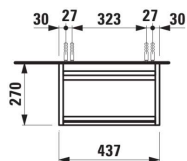

### COULEUR ET FINITION

260 Blanc mat

Combinaison des portes et des tiroirs : 1 Porte

Commodity Code/Import Code Number for Foreign Trad : 94036090

Etagères intérieures : 1

Poids net / kg : 10,5

Position du lavabo : Central

Structure du meuble : Portes

Type d'installation : Suspendu

## DESSINS TECHNIQUES

COMPATIBLE AVEC

Lave-mains, plage de robinetterie à droite, avec écoulement caché

**H815334...1111**

Lave-mains, plage de robinetterie à gauche, avec écoulement caché

**H815335...1111**