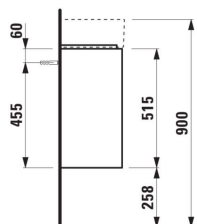

### COULEUR ET FINITION

260 Blanc mat

Combinaison des portes et des tiroirs : 1 Porte

Commodity Code/Import Code Number for Foreign Trad : 94036090

Etagères intérieures : 1

Poids net / kg : 10,5

Position du lavabo : Central

Structure du meuble : Portes

Type d'installation : Suspendu

## DESSINS TECHNIQUES

COMPATIBLE AVEC

Lave-mains, plage de robinetterie à droite, avec écoulement caché

**H815334...1111**

Lave-mains, plage de robinetterie à gauche, avec écoulement caché

**H815335...1111**