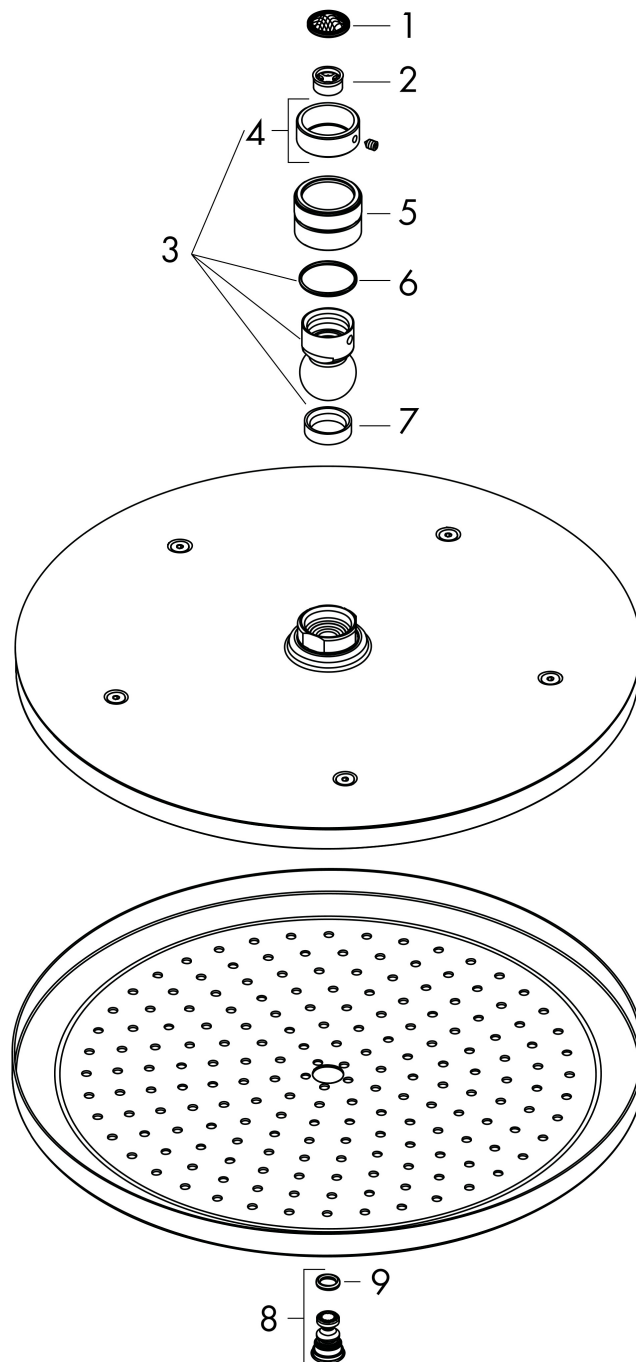

Merk hansgrohe
Artikelnaam **Croma** hoofddouche 280 1jet EcoSmart
Art.nr. 26221140
Oppervlakte Brushed Bronze
Netto prijs 662,27 EUR

Explosietekening voor bouwjaar: >08/19

Merk hansgrohe
Artikelnaam **Croma** hoofddouche 280 1jet EcoSmart
Art.nr. 26221140
Oppervlakte Brushed Bronze
Netto prijs 662,27 EUR

Onderdelen voor bouwjaar: >08/19

Pos	Beschrijving	Art.nr.	Prijs
1	zeefdichting	94246000	3,12
2	doorstroombegrenzer (9 l/min)	95659000	8,01
3	kogelgewricht	98941140	51,06
4	borgring	98942140	25,90
5	moer	97958140	7,50
6	stelring	97536000	4,99
7	dichting	97606000	4,99
8	luchtjets (Eco)	95795140	40,14
9	O-ring 7x2	98419000	3,12