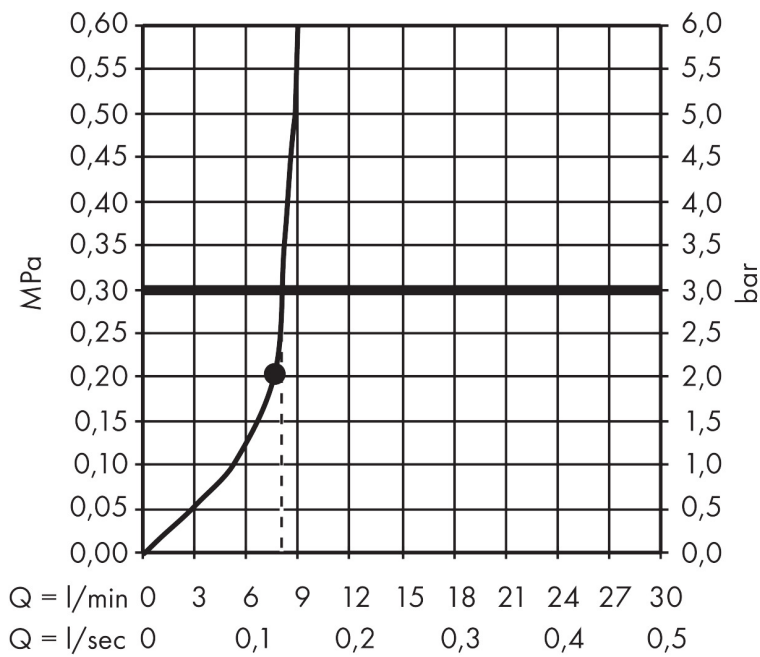

Merk hansgrohe
Artikelnaam **Croma** hoofddouche 280 1jet EcoSmart
Art.nr. 26221140
Oppervlakte Brushed Bronze
Netto prijs 662,27 EUR

Stroomschema

De verbruikswaarden werden in overeenstemming met de praktijk met de bijbehorende armaturen (thermostaat/mengkraan/inbouwventiel) gemeten.