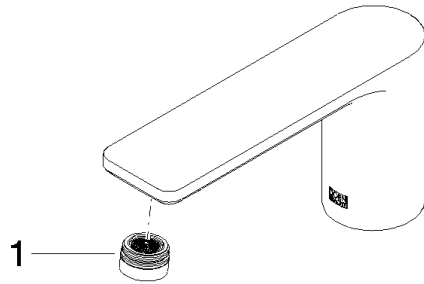

Auslauf 230 x 130 x 120 mm, 3,78 l/min. - Platin gebürstet

90 11 84 013 01

Auslauf 230 x 130 x 120 mm, 3,78 l/min. - Platin gebürstet

90 11 84 013 01

Auslauf 230 x 130 x 120 mm, 3,78 l/min. - Platin gebürstet

90 11 84 013 01

Auslauf 230 x 130 x 120 mm, 3,78 l/min. - Platin gebürstet

90 11 84 013 01

Auslauf 230 x 130 x 120 mm, 3,78 l/min. - Platin gebürstet

90 11 84 013 01

Ersatzteilstückliste

Nr.	Artikelnummer	Benennung	Verbaumenge	Lieferzeit
	90 23 01 161 02-06	Luftsprudler M22x1-AG 3,8 l/min. - Platin gebürstet	1	10