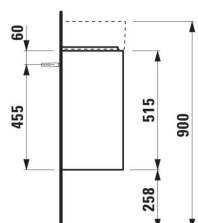

Etagères intérieures : 1

Poids net / kg : 10,5

Position du lavabo : Central

Structure du meuble : Portes

Type d'installation : Suspendu

DESSINS TECHNIQUES

COMPATIBLE AVEC

Lave-mains, plage de robinetterie à droite, avec écoulement caché