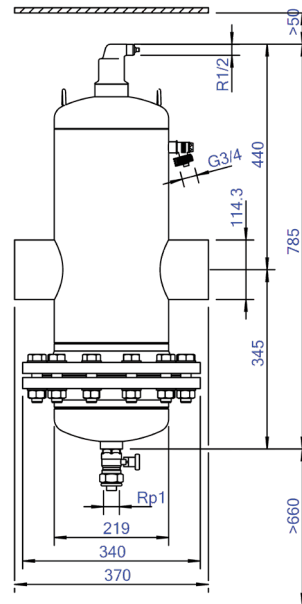

Dimensions du produit