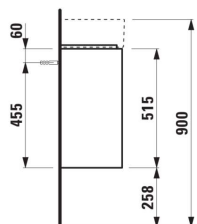

### COULEUR ET FINITION

267 Chêne sauvage

Combinaison des portes et des tiroirs : 1 Porte

Commodity Code/Import Code Number for Foreign Trad : 94036090

Etagères intérieures : 1

Poids net / kg : 10,5

Position du lavabo : Central

Structure du meuble : Portes

Type d'installation : Suspendu

## DESSINS TECHNIQUES