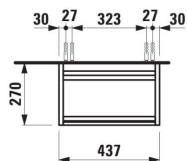

### COULEUR ET FINITION

267 Chêne sauvage

Combinaison des portes et des tiroirs : 1 Porte

Commodity Code/Import Code Number for Foreign Trad : 94036090

Etagères intérieures : 1

Poids net / kg : 10,5

Position du lavabo : Central

Structure du meuble : Portes

Type d'installation : Suspendu

## DESSINS TECHNIQUES