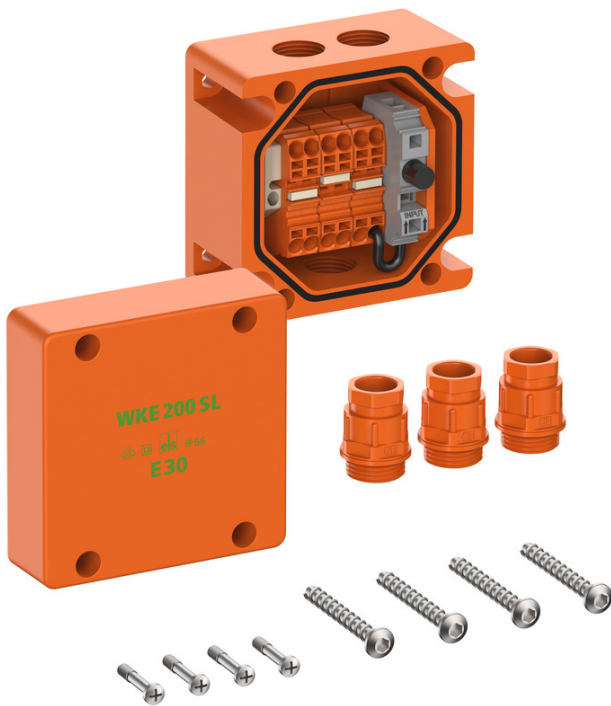

Aftakdoos

WKE 204 SL

WKE 204 SL

Aftakdoos

Artikelnummer: 86228401

Afmetingen: 115 x 115 x 93 mm

Aftakdoos, met beschermingsgraad IP66, $U_i=450V$ AC, inwendige schroefdraad, M25, (3 zijkant), buitenliggende bevestigingsogen, met elektrisch functiebehoud E30 conform DIN 4102 deel 12, getest conform VDE (DIN EN 61439-1/-2 (VDE 0660-600-1/-2)), met schroefloze rijenklemmen Wago TopJobS, behuizing van halogeenvrije speciale duroplast

oranje, kabeldoos met afgezekerde aftakking, verbindingsdoos 3-polig, kabeldoos 3-polig, aantal klembare aders per pool 4 x 0,5 - 4 mm², 1 zekeringhouder (20 x 5mm) max. 10A

**Meegeleverd toebehoren:
3 kabelwartels M25, afdichtbereik 6 - 15 mm, pluggenset \varnothing 6 mm**

Technische gegevens

Elektrische eigenschappen

Doorslagspanning AC:	450 V
Doorslagspanning DC:	450 V
Min. aderdoorsnede:	0,5 mm ²
max. aderdiameter (ader aftakken):	4 mm ²
Min. aderdoorsnede:	0,5 mm ²
Max. aderdoorsnede:	4 mm ²
Beschermingsklasse:	II
Beschermingsgraad:	IP66
Klasse functiebehoud:	E30
Aantal polen (aftakking):	3
Aantal polen (doorvoer):	3
UL Type Rating:	g.g.

Kleuren

Kleur onderbak:	oranje
Kleur deksel:	oranje

Extra features

Toepassingsbereik:	afgezekerde aftakking
--------------------	-----------------------

Afmetingen

Breedte:	115 mm
Lengte:	115 mm
Hoogte:	93 mm
Gewicht:	1.45 kg