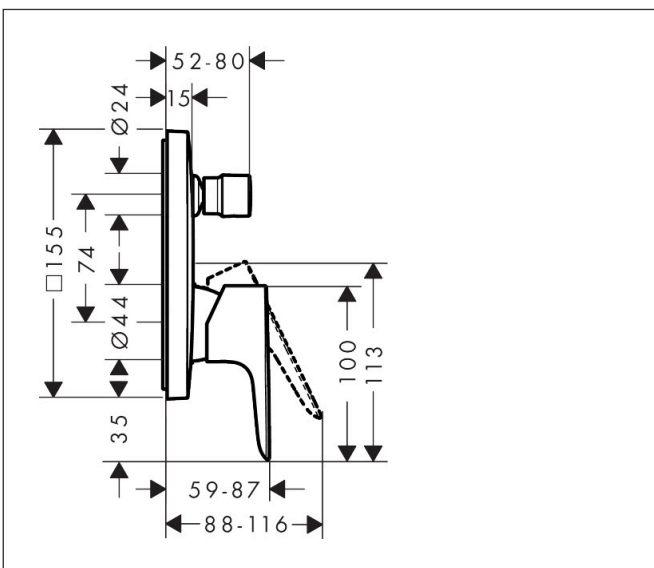

|             |   |
|-------------|---|
| Merk        | hansgrohe   |
| Artikelnaam | <b>Talis E</b> ééngreeps badmengkraan afbouwdeel met zekerheidscombinatie |
| Art.nr.     | 71474670  |
| Oppervlakte | Mat zwart   |
| Netto prijs | 477,33 EUR  |

## Kenmerken

- maximale doorstroomhoeveelheid bij 3 bar: 25 l/min
- keramisch kardoes
- temperatuurbegrenzing instelbaar
- omstelling met automatische reset
- aansluiting: inbouwdeel
- wandmontage

## Maat tekeningen

|             |   |
|-------------|---|
| Merk        | hansgrohe   |
| Artikelnaam | <b>Talis E</b> ééngreeps badmengkraan afbouwdeel met zekerheidscombinatie |
| Art.nr.     | 71474670  |
| Oppervlakte | Mat zwart   |
| Netto prijs | 477,33 EUR  |