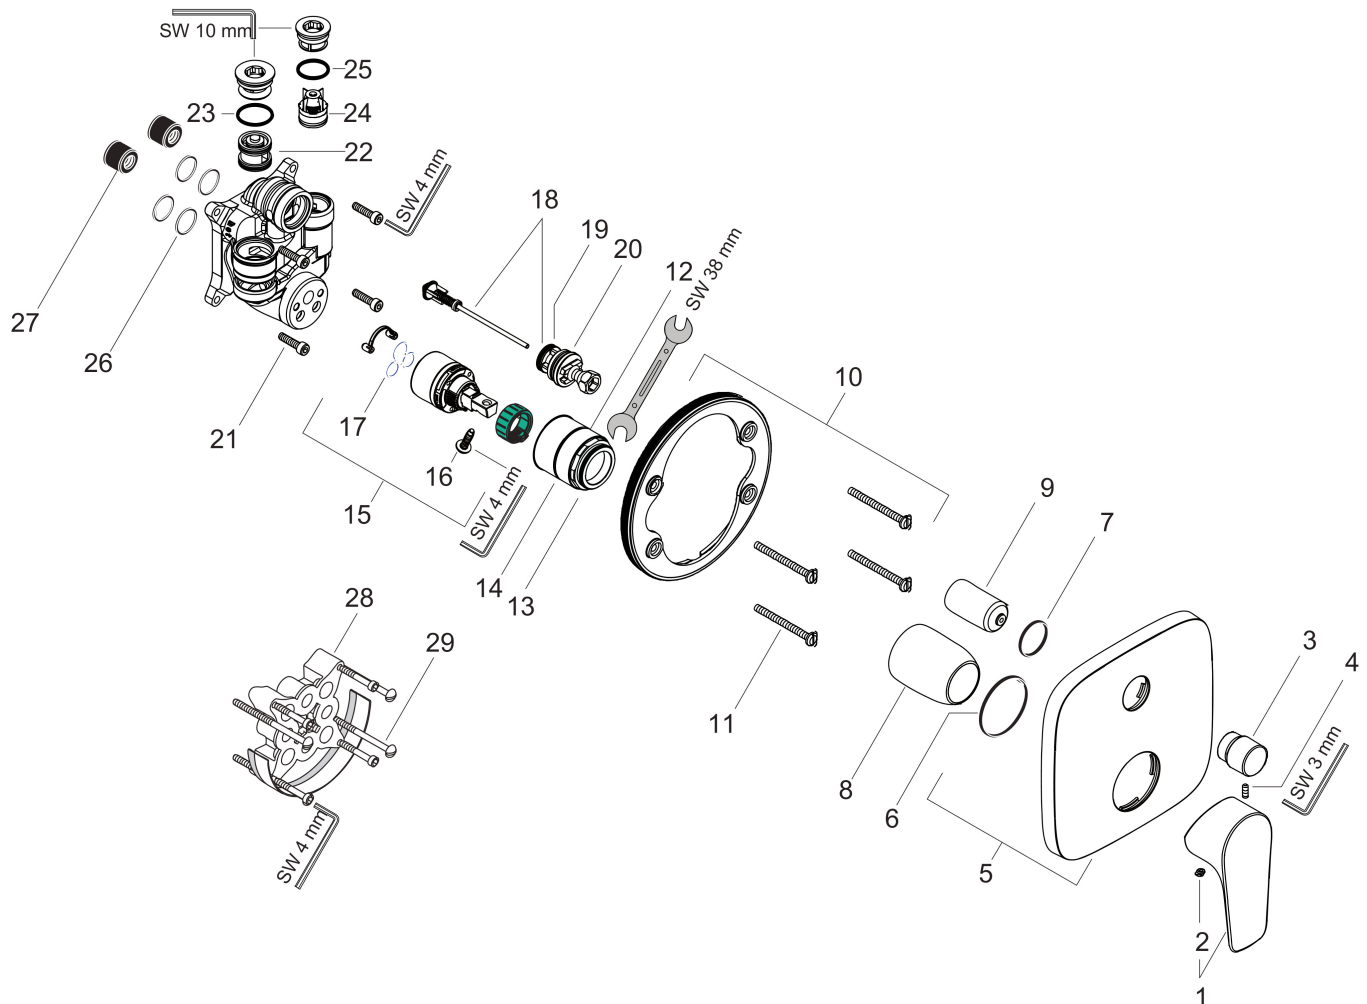

Merk	hansgrohe
Artikelnaam	Talis E ééngreeps badmengkraan afbouwdeel met zekerheidscombinatie
Art.nr.	71474670
Oppervlakte	Mat zwart
Netto prijs	477,33 EUR

Explosietekening voor bouwjaar: >07/19