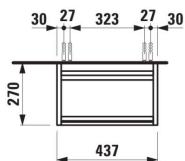

Etagères intérieures : 1

Poids net / kg : 10,5

Position du lavabo : Central

Structure du meuble : Portes

Type d'installation : Suspendu

DESSINS TECHNIQUES

COMPATIBLE AVEC

Lave-mains, plage de robinetterie à droite, avec écoulement caché