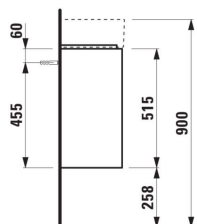

Etagères intérieures : 1

Poids net / kg : 10,5

Position du lavabo : Central

Structure du meuble : Portes

Type d'installation : Suspendu

DESSINS TECHNIQUES

COMPATIBLE AVEC

Lave-mains, plage de robinetterie à droite, avec écoulement caché