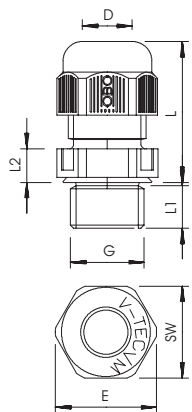

Toepassingen: van woonhuizen met kabeldozen tot industriële toepassingen in de verdelerkast. Temperatuurbereik: -20° C tot +65° C.

PA Polyamide

Stamgegevens

Bestelnr.	2022866
Type	V-TEC VM20 LGR
Omschrijving 1	Wartel
Omschrijving 2	met trekbelasting IP68
Dimensie	M20
Kleur	lichtgrijs
RAL-nummer	7035
Materiaal	Polyamide
Materiaal-afk.	PA
Kleinste verkoop-eenheid (VG)	50,00 Stuk
Gewicht	0,86 kg/100 st.

Technisch specificatieblad

Dopmoerwartel, metrische schroefdraad, lichtgrijs

Artikelnr. 2022866

Technische gegevens

Afmeting E	27,00 mm
Afmeting L min.	23,50 mm
Afmeting L max.	30,50 mm
Afmeting l1	9,00 mm
Afmeting L2	5,00 mm
SW	24,00 mm
Uitvoering	recht
Soort afdichting	Dichtring
Doorbuigbescherming	<input type="checkbox"/>
Afdichtbereik D	6,00 - 13,00 mm
Afdichtbereik D	0,24 - 0,51 in
explosie veilig	<input type="checkbox"/>
Wartel voor platte kabel	<input type="checkbox"/>
Voor Ex-zone	zonder
voor Ex-zone gas	zonder
voor Ex-zone stof	zonder
moeilijk ontvlambaar	moeilijk ontvlambaar volgens VDE 0471/DIN 695 deel 2-1, testtemperatuur 650°C
Schroefdraad	M20 x 1,5
Soort schroefdraad	metrisch
Lengte schroefdraad	10,00 mm
Spoed	1,50 mm
Nominale schroefdraadmaat	20,00
Glasvezelversterkt	<input type="checkbox"/>
Halogeenvrij	<input checked="" type="checkbox"/>
Inst. draaimoment	3,80 Nm
Meervoudig dichtingsinzetstuk	<input type="checkbox"/>
Met borgmoer	<input type="checkbox"/>
Slagvast	<input type="checkbox"/>
Zeskant hoekmaat	27,00 mm
Beschermingsgraad	IP68
Deelbare wartel	<input type="checkbox"/>
Temperatuurbereik	-20,00 - 65,00 °C
Treklastingsmogelijkheid	<input checked="" type="checkbox"/>