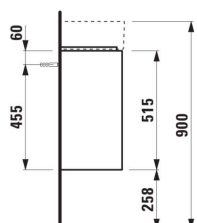

Etagères intérieures : 1

Poids net / kg : 10,5

Position du lavabo : Central

Structure du meuble : Portes

Type d'installation : Suspendu

DESSINS TECHNIQUES

COMPATIBLE AVEC

Lave-mains, plage de robinetterie à droite, avec écoulement caché