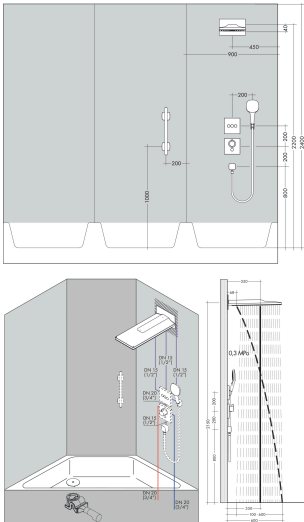

Merk	hansgrohe
Artikelnaam	Rainmaker Select hoofddouche 580 3jet
Art.nr.	24001400
Oppervlakte	wit/chroom
Netto prijs	3.419,86 EUR

Installatievoorbeelden

i Afmetingen kunnen variëren vanwege keramische toleranties die verband houden met het productieproces.