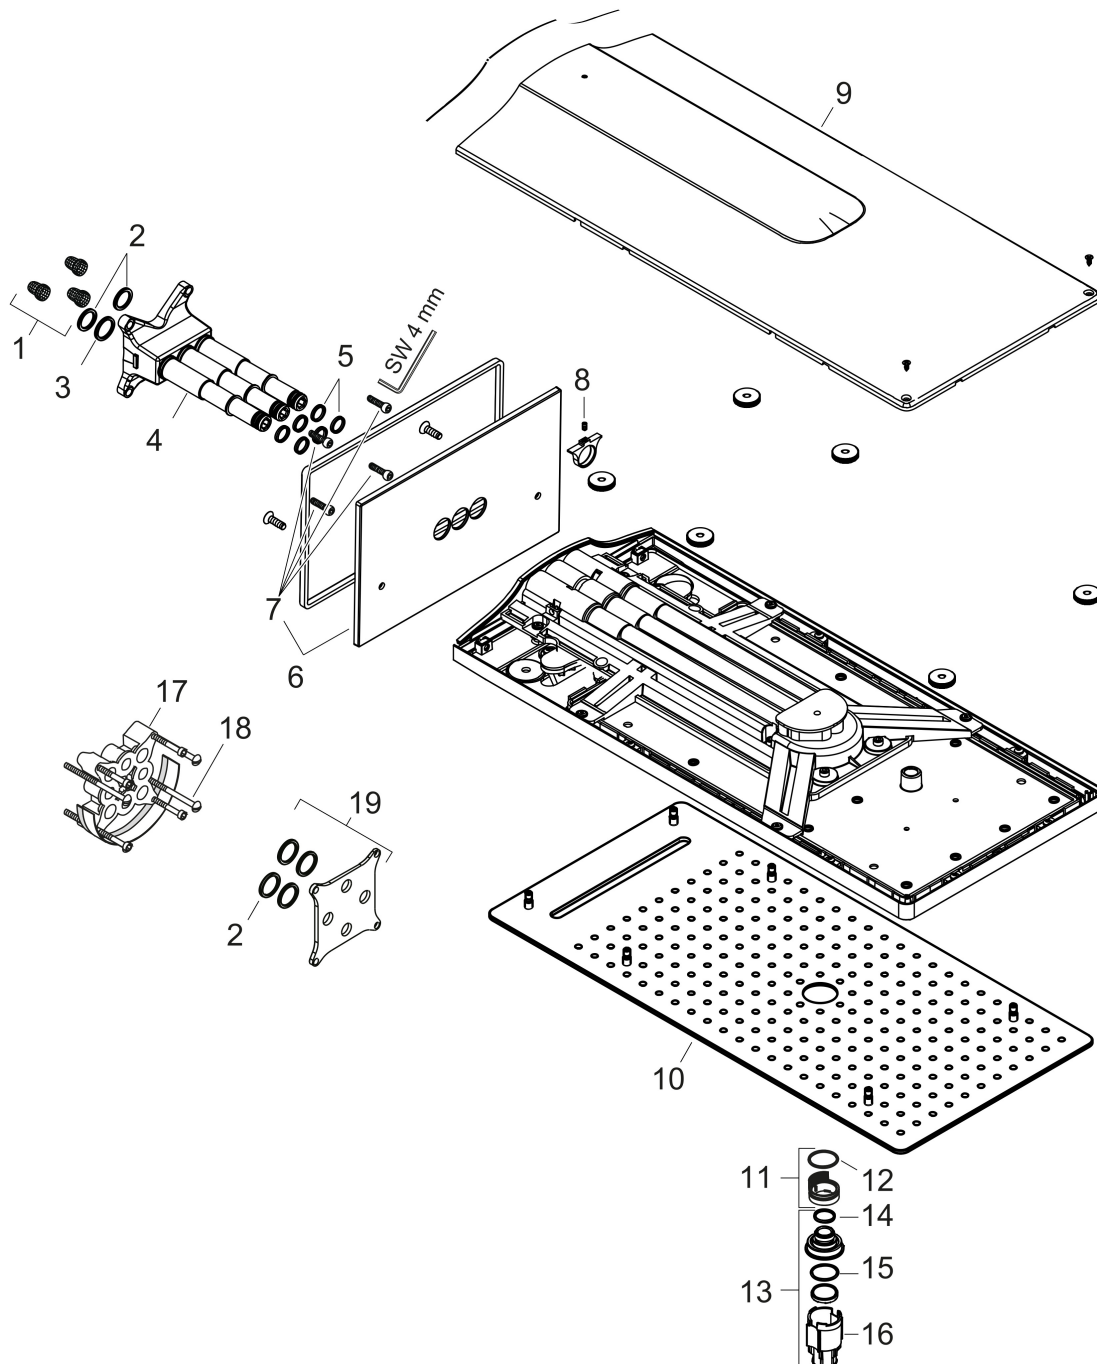

Merk hansgrohe
Artikelnaam **Rainmaker Select** hoofddouche 580 3jet
Art.nr. 24001400
Oppervlakte wit/chroom
Netto prijs 3.419,86 EUR

Explosietekening voor bouwjaar: >01/25

Merk hansgrohe
Artikelnaam **Rainmaker Select** hoofddouche 580 3jet
Art.nr. 24001400
Oppervlakte wit/chroom
Netto prijs 3.419,86 EUR

Onderdelen voor bouwjaar: >01/25

Pos	Beschrijving	Art.nr.	Prijs
1	zeef	98513000	3,12
2	O-ring 16x2	98133000	3,12
3	O-ring 18x2	98181000	4,99
4	funktieblok compl.	95170000	236,70
5	O-ring 12x2	98214000	3,12
6	rozet	92747000	118,25
7	schroef-set	96525000	8,01
8	inbusschroef M4x8	97669000	3,12
9	afdekkap	92746000	380,02
10	straalschijf compl.	85237000	510,85
11	zeef	92683000	17,26
12	O-ring 24x2	98388000	3,12
13	perlator laminar	92684000	81,54
14	O-ring 15x2	98163000	3,12
15	O-ring 21x2	98205000	4,99
16	montagesleutel	92686000	8,01
17	verlengset 25 mm	13595000	56,64
18	drager-schroef-set	97747000	3,12
19	compensatieset 1°	95521000	153,50