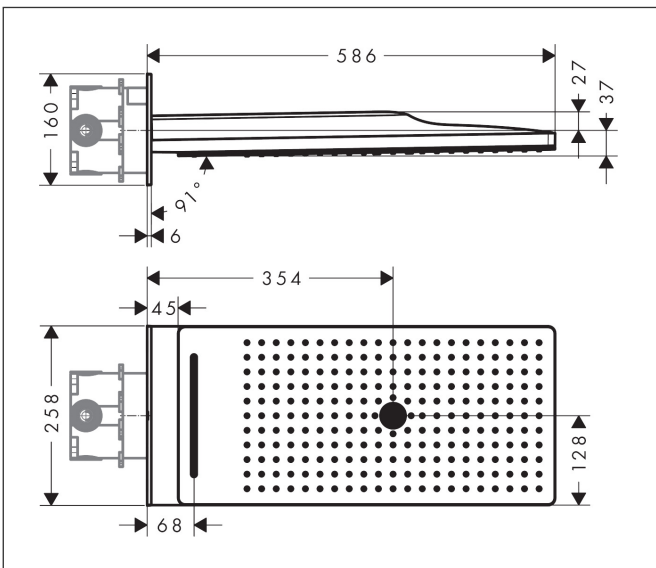

Merk	hansgrohe
Artikelnaam	Rainmaker Select hoofddouche 580 3jet
Art.nr.	24001400
Oppervlakte	wit/chroom
Netto prijs	3.419,86 EUR

Product foto

Maat tekeningen

Kenmerken

- bestaat uit: hoofddouche, wandaansluiting
- diameter straalplaat 586 x 258 mm
- Rain, RainFlow waterval, MonoRain
- functie van: 12 l/min
- maximale doorstroomhoeveelheid bij 3 bar: 22 l/min
- afdekplaat van plexiglas
- oppervlak straalplaat: eenvoudig schoon te maken straalshijf met glas-look
- straalplaat voor reiniging afneembaar
- bediening van de 3 straalzones met 3 stopkranen of een omstelkraan met 3 uitgangen - zie montagehandleiding voor aansluitmogelijkheden
- aansluiting: inbouwdeel
- niet inbegrepen: inbouwdeel

Technologie

Straalsoorten

Certificaat

Merk hansgrohe
 Artikelnaam **Rainmaker Select** hoofddouche 580 3jet
 Art.nr. 24001400
 Oppervlakte wit/chroom
 Netto prijs 3.419,86 EUR

Stroomschema

- 1 Rain krachtige regenstraal
- 2 Rainflow
- 3 MonoRain
- 4 Rain + Booster

De verbruikswaarden werden in overeenstemming met de praktijk met de bijbehorende armaturen (thermostaat/mengkraan/inbouwventiel) gemeten.

Merk	hansgrohe
Artikelnaam	Rainmaker Select hoofddouche 580 3jet
Art.nr.	24001400
Oppervlakte	wit/chroom
Netto prijs	3.419,86 EUR

Explosietekening voor bouwjaar: >01/25

Merk hansgrohe
 Artikelnaam **Rainmaker Select** hoofddouche 580 3jet
 Art.nr. 24001400
 Oppervlakte wit/chroom
 Netto prijs 3.419,86 EUR

Onderdelen voor bouwjaar: >01/25