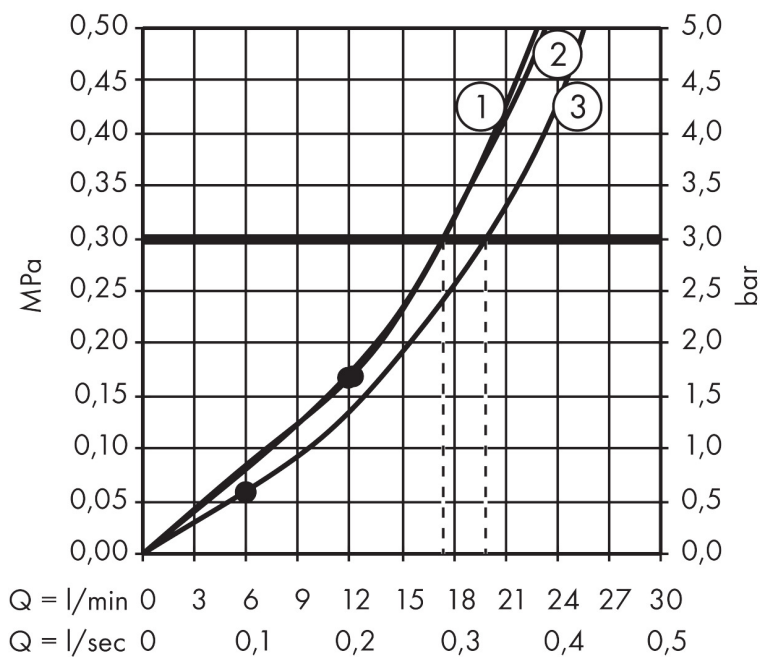

Merk	hansgrohe
Artikelnaam	Rainmaker Select hoofddouche 580 3jet
Art.nr.	24001400
Oppervlakte	wit/chroom
Netto prijs	3.419,86 EUR

Product foto

Maat tekeningen

Kenmerken

- bestaat uit: hoofddouche, wandaansluiting
- diameter straalplaat 586 x 258 mm
- Rain, RainFlow waterval, MonoRain
- functie van: 12 l/min
- maximale doorstroomhoeveelheid bij 3 bar: 22 l/min
- afdekplaat van plexiglas
- oppervlak straalplaat: eenvoudig schoon te maken straalshijf met glas-look
- straalplaat voor reiniging afneembaar
- bediening van de 3 straalzones met 3 stopkranen of een omstelkraan met 3 uitgangen - zie montagehandleiding voor aansluitmogelijkheden
- aansluiting: inbouwdeel
- niet inbegrepen: inbouwdeel

Technologie

Straalsoorten

Certificaat

Merk hansgrohe
 Artikelnaam **Rainmaker Select** hoofddouche 580 3jet
 Art.nr. 24001400
 Oppervlakte wit/chroom
 Netto prijs 3.419,86 EUR

Stroomschema

- 1 Rain krachtige regenstraal
- 2 Rainflow
- 3 MonoRain
- 4 Rain + Booster

De verbruikswaarden werden in overeenstemming met de praktijk met de bijbehorende armaturen (thermostaat/mengkraan/inbouwventiel) gemeten.

Merk	hansgrohe
Artikelnaam	Rainmaker Select hoofddouche 580 3jet
Art.nr.	24001400
Oppervlakte	wit/chroom
Netto prijs	3.419,86 EUR