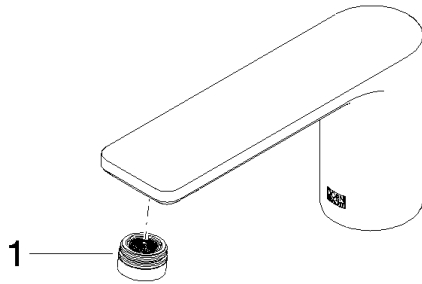

Auslauf 230 x 130 x 120 mm, 3,78 l/min. - Chrom

90 11 84 013 01

Auslauf 230 x 130 x 120 mm, 3,78 l/min. - Chrom

90 11 84 013 01

Auslauf 230 x 130 x 120 mm, 3,78 l/min. - Chrom

90 11 84 013 01

Auslauf 230 x 130 x 120 mm, 3,78 l/min. - Chrom

90 11 84 013 01

Auslauf 230 x 130 x 120 mm, 3,78 l/min. - Chrom

90 11 84 013 01

Ersatzteilstückliste

Nr.	Artikelnummer	Benennung	Verbaumenge	Lieferzeit
	90 23 01 161 02-00	Luftsprudler M22x1-AG 3,8 l/min. - Chrom	1	10