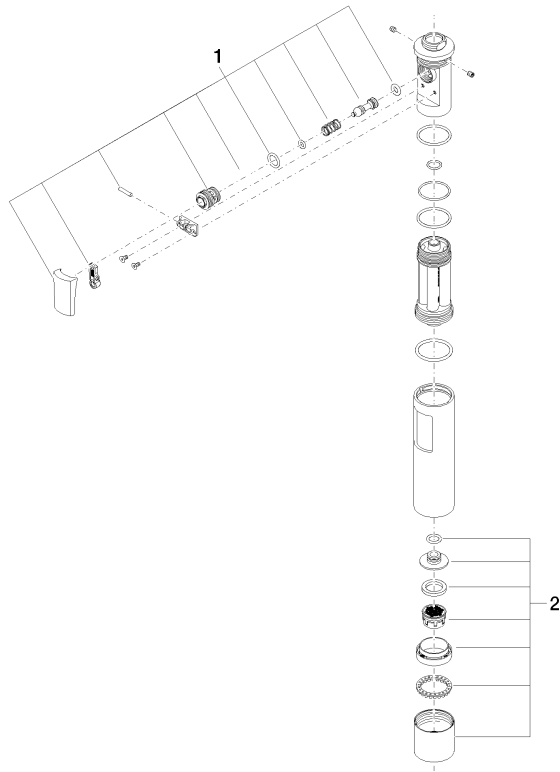

Spülbrause Ø 35 x 165 mm - Dark Platinum gebürstet

04 12 11 092 10

Spülbrause Ø 35 x 165 mm - Dark Platinum gebürstet

04 12 11 092 10

Spülbrause Ø 35 x 165 mm - Dark Platinum gebürstet

04 12 11 092 10

Spülbrause Ø 35 x 165 mm - Dark Platinum gebürstet

04 12 11 092 10

Spülbrause Ø 35 x 165 mm - Dark Platinum gebürstet

04 12 11 092 10

Ersatzteilstückliste

Nr.	Artikelnummer	Benennung	Verbaumenge	Lieferzeit
	12 862 970-99	Zubehoer	2	-

Ersatzteil nicht mehr bestellbar, bitte bestellen Sie den Nachfolgeartikel
