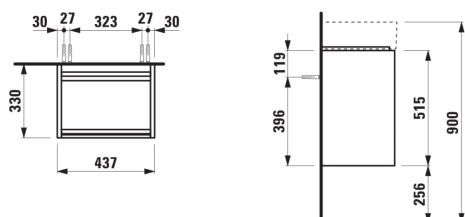

Etagères intérieures : 1

Poids net / kg : 12

Position du lavabo : Central

Structure du meuble : Portes

Type d'installation : Suspendu

DESSINS TECHNIQUES

COMPATIBLE AVEC

Lavabo compact
450x340mm, avec trou
pour robinetterie et trop-
plein