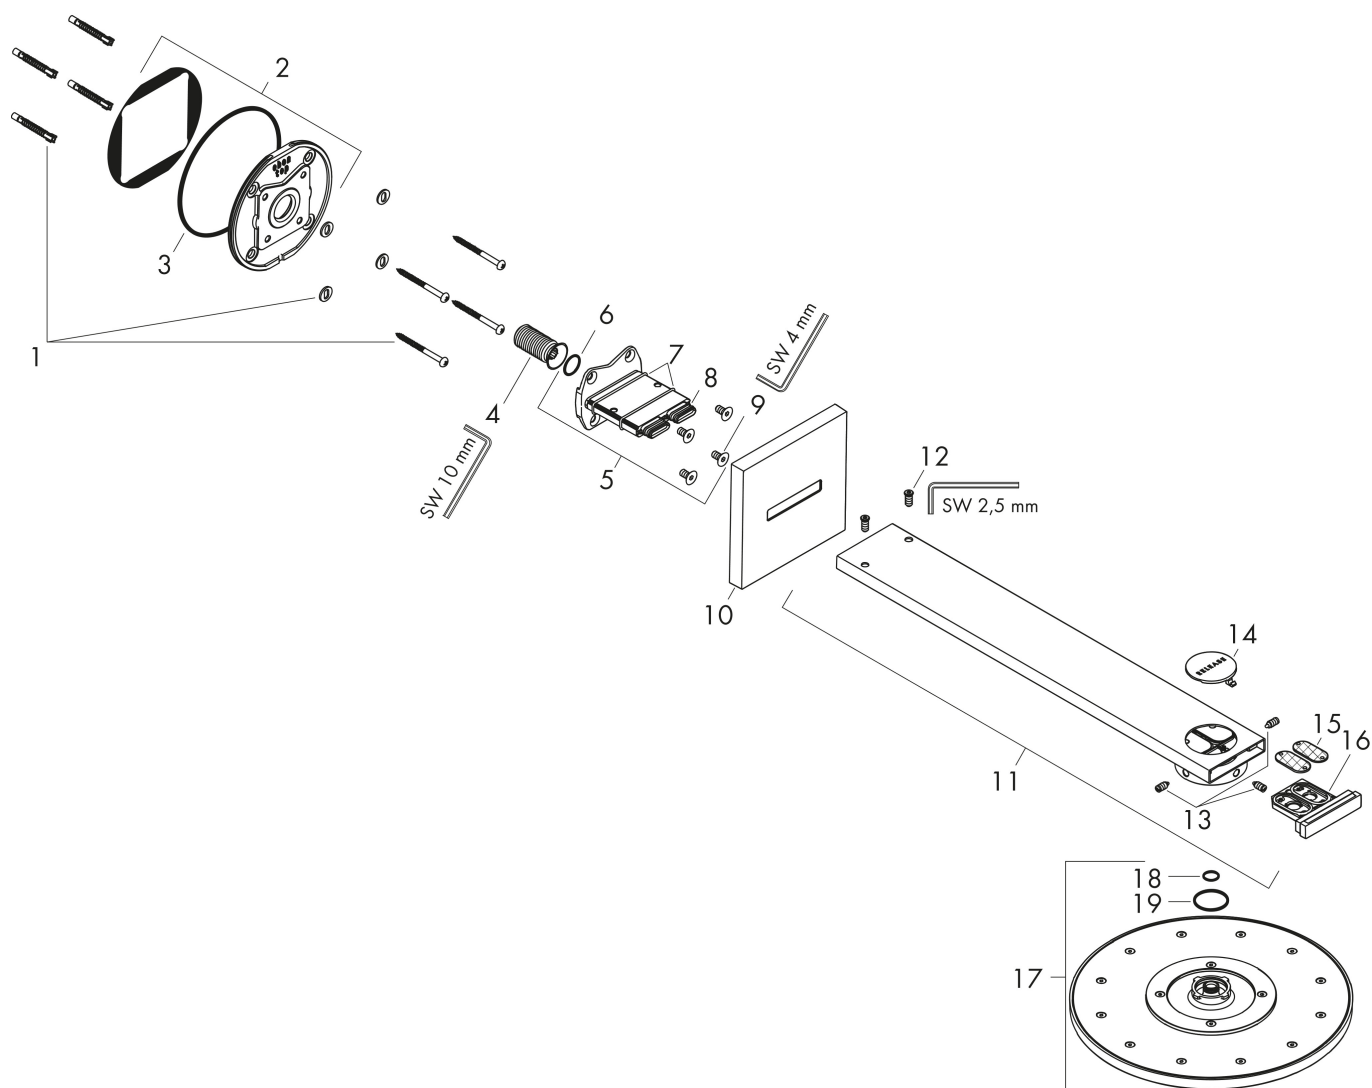

Merk	AXOR
Artikelnaam	AXOR ShowerSolutions hoofddouche 300 1jet met douche-arm
Art.nr.	35300000
Oppervlakte	chrom
Netto prijs	1.881,13 EUR

Explosietekening voor bouwjaar: >01/18