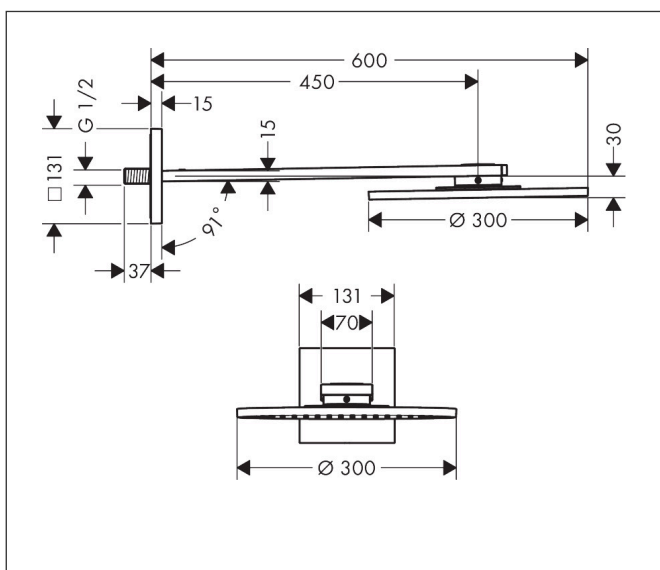

Merk AXOR  
 Artikelnaam **AXOR ShowerSolutions** hoofddouche 300 ljet met douche-arm  
 Art.nr. 35300000  
 Oppervlakte chroom  
 Netto prijs 1.881,13 EUR

reddot winner 2021

reddot winner 2020

## Kenmerken

- bestaat uit: hoofddouche, douche-arm
- diameter straalplaat 300 mm
- PowderRain
- doorstroomhoeveelheid PowderRain-straal bij 3 bar: 17,6 l/min
- functie van: 14,3 l/min
- maximale doorstroomhoeveelheid bij 3 bar: 17,6 l/min
- dynamische straalnoppen komen pas tevoorschijn bij gebruik
- afdekplaat van metaal
- plafonddouche afneembaar voor reiniging
- ServiceCard met zeef kan zonder gereedschap worden verwijderd voor reiniging
- lengte douche-arm: 450 mm

## Maat tekeningen