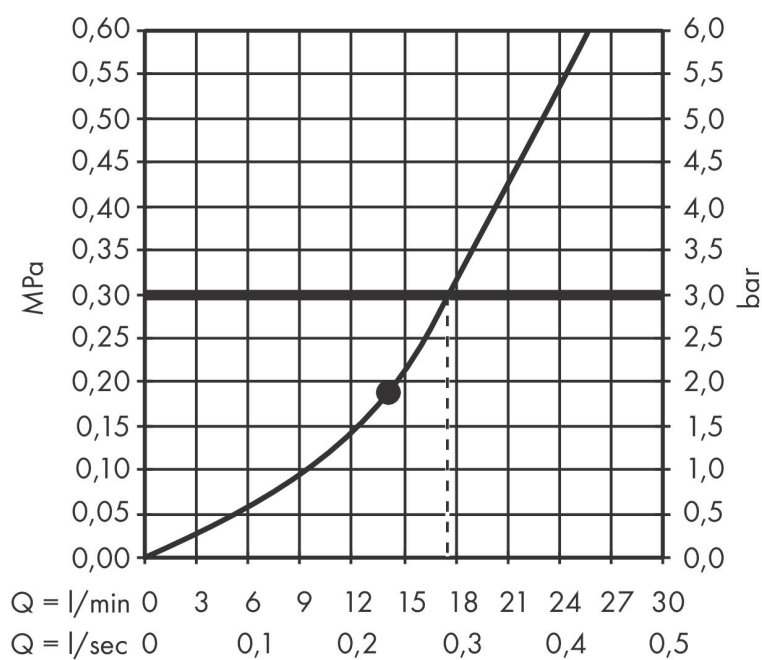

Merk AXOR
Artikelnaam **AXOR ShowerSolutions** hoofddouche 300 ljet met douche-arm
Art.nr. 35300000
Oppervlakte chroom
Netto prijs 1.881,13 EUR

Stroomschema

De verbruikswaarden werden in overeenstemming met de praktijk met de bijbehorende armaturen (thermostaat/mengkraan/inbouwventiel) gemeten.