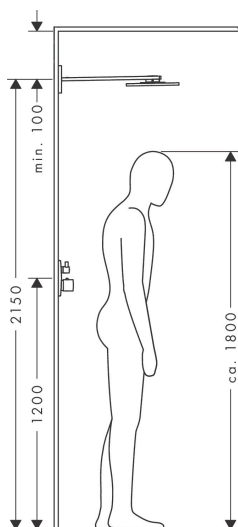

Merk	AXOR
Artikelnaam	AXOR ShowerSolutions hoofddouche 300 ljet met douche-arm
Art.nr.	35300000
Oppervlakte	chrom
Netto prijs	1.881,13 EUR

reddot winner 2021

reddot winner 2020

Installatievoorbeelden

i Afmetingen kunnen variëren vanwege keramische toleranties die verband houden met het productieproces.