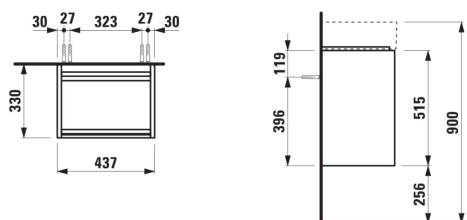

LANI

Meuble sous lavabo 450, 1 porte, charnières à gauche, pour lavabo Kartell • LAUFEN H815330

COULEUR ET FINITION

261 Blanc brillant

Combinaison des portes et des tiroirs : 1 Porte

Poids net / kg : 12

Type d'installation : Suspendu

Commodity Code/Import Code Number for Foreign Trad : 94036090

Position du lavabo : Central

Structure du meuble : Portes

Etagères intérieures : 1

DESSINS TECHNIQUES

COMPATIBLE AVEC

Lavabo compact
450x340mm, avec trou
pour robinetterie et trop-
plein