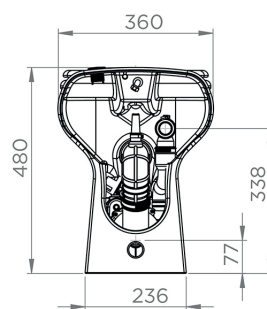

AANSLUITINGEN

← Afvoerdiameter
ext: 32 mm

multi-messen-snijschijf

TECHNISCHE SPECIFICATIES

Afvoerdiameter ext	32 mm
T° max. van inkomend water	35°C
Spoelvolumen	1.8/3 L
Spanning - Frequentie	220-240 V - 50-60 Hz
Motorverbruik	550 W
Beschermingsgraad (IP)	IP44
Elektrische klasse	I
Geluidsniveau	51 dB(A)
Identificatie en logistiek	
Brutogewicht	30 kg
EAN-code	3308814999013
Artikel nr.	C6SENL

INHOUD VERPAKKING

Terugslagklep, vloerbevestigingen, afneembaar soft-close deksel

POMPCURVE

Opvoerhoogte (m)

Afmetingen (mm)