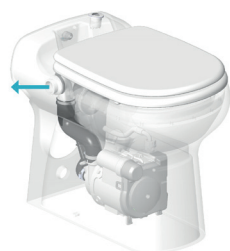

Sanicompact Elite

3 m
1% 30 m

PRODUCTVOORDELEN

- De premium versie uit het Sanicompact assortiment
- Brede zitting voor meer comfort
- Afneembaar soft-close deksel inbegrepen
- Dubbele spoelfunctie ECO+ 1.8/3 L

AANSLUITINGEN

← Afvoerdiameter
ext: 32 mm

multi-messen-snijschijf

TECHNISCHE SPECIFICATIES

Afvoerdiameter ext	32 mm
T° max. van inkomend water	35°C
Spoelvolumen	1.8/3 L
Spanning - Frequentie	220-240 V - 50-60 Hz
Motorverbruik	550 W
Beschermingsgraad (IP)	IP44
Elektrische klasse	I
Geluidsniveau	51 dB(A)
Identificatie en logistiek	
Brutogewicht	30 kg
EAN-code	3308814999013
Artikel nr.	C6SENL

INHOUD VERPAKKING

Terugslagklep, vloerbevestigingen, afneembaar soft-close deksel

POMPCURVE

Opvoerhoogte (m)

Afmetingen (mm)