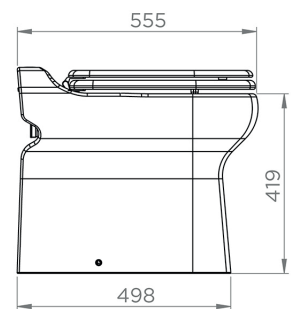

AANSLUITINGEN

← Afvoerdiameter
ext: 32 mm

multi-messen-snijschijf

TECHNISCHE SPECIFICATIES

Afvoerdiameter ext	32 mm
T° max. van inkomend water	35°C
Spoelvolumen	1.8/3 L
Spanning - Frequentie	220-240 V - 50-60 Hz
Motorverbruik	550 W
Beschermingsgraad (IP)	IP44
Elektrische klasse	I
Geluidsniveau	51 dB(A)
Identificatie en logistiek	
Brutogewicht	30 kg
EAN-code	3308814999013
Artikel nr.	C6SENL

INHOUD VERPAKKING

Terugslagklep, vloerbevestigingen, afneembaar soft-close deksel

POMPCURVE

Opvoerhoogte (m)

Afmetingen (mm)