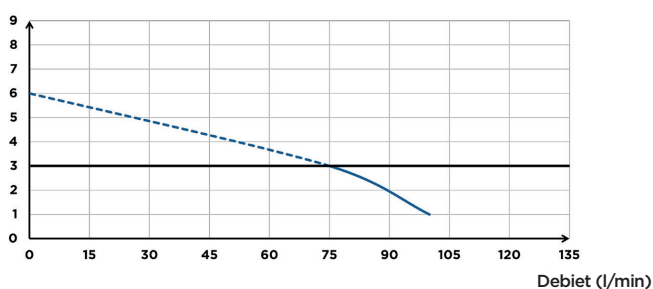

AANSLUITINGEN

← Afvoerdiameter
ext: 32 mm

multi-messen-snijschijf

TECHNISCHE SPECIFICATIES

Afvoerdiameter ext	32 mm
T° max. van inkomend water	35°C
Spoelvolumen	1.8/3 L
Spanning - Frequentie	220-240 V - 50-60 Hz
Motorverbruik	550 W
Beschermingsgraad (IP)	IP44
Elektrische klasse	I
Geluidsniveau	51 dB(A)
Identificatie en logistiek	
Brutogewicht	30 kg
EAN-code	3308814999013
Artikel nr.	C6SENL

INHOUD VERPAKKING

Terugslagklep, vloerbevestigingen, afneembaar soft-close deksel

POMPCURVE

Opvoerhoogte (m)

Afmetingen (mm)