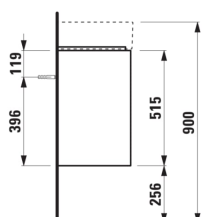

Etagères intérieures : 1

Poids net / kg : 12

Position du lavabo : Central

Structure du meuble : Portes

Type d'installation : Suspendu

DESSINS TECHNIQUES

COMPATIBLE AVEC

Lavabo compact
450x340mm, avec trou
pour robinetterie et trop-
plein