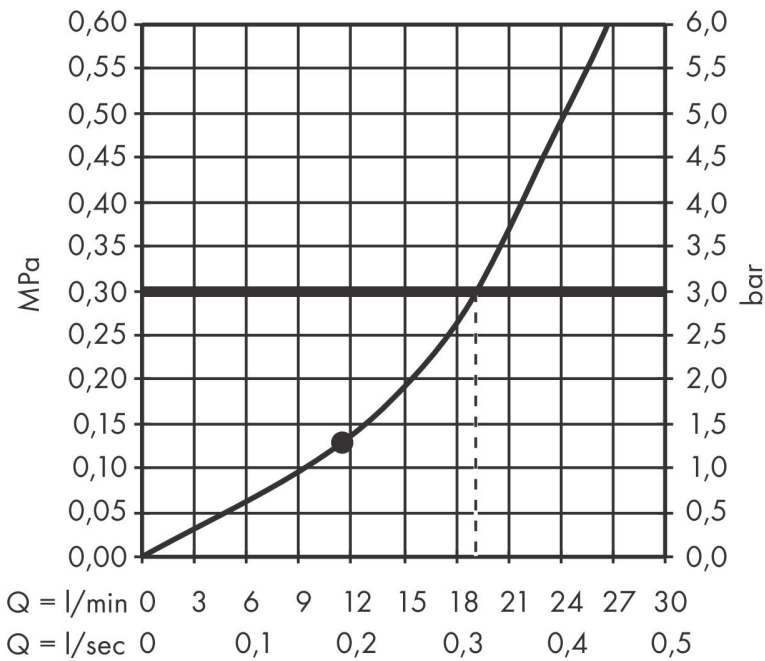

Merk hansgrohe
Artikelnaam **Rainfinity** PowderRain hoofddouche 250 ljet met douche-arm
Art.nr. 26226000
Oppervlakte chroom
Netto prijs 975,18 EUR

Stroomschema

De verbruikswaarden werden in overeenstemming met de praktijk met de bijbehorende armaturen (thermostaat/mengkraan/inbouwventiel) gemeten.