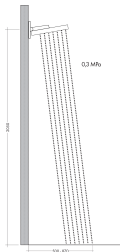

Merk hansgrohe
Artikelnaam **Rainfinity** PowderRain hoofddouche 250 ljet met douche-arm
Art.nr. 26226000
Oppervlakte chroom
Netto prijs 975,18 EUR

reddot award 2019
best of the best

GOLD
AWARD
2019

Installatievoorbeelden

i Afmetingen kunnen variëren vanwege keramische toleranties die verband houden met het productieproces.