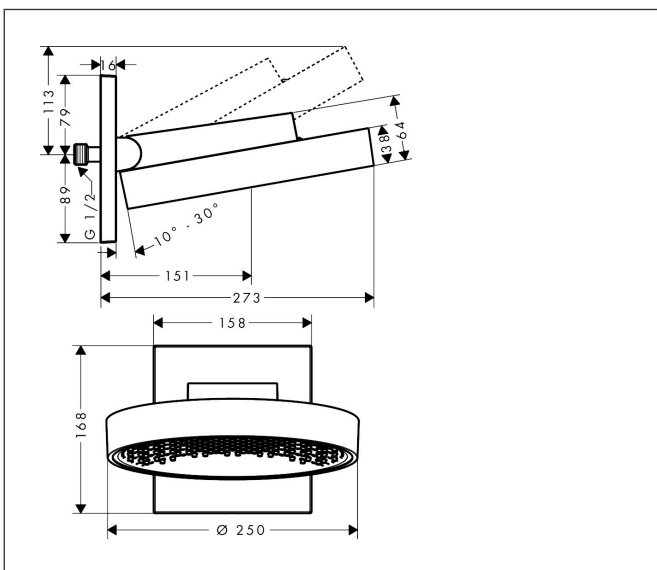

Merk hansgrohe
 Artikelnaam **Rainfinity** PowderRain hoofddouche 250 1jet met douche-arm
 Art.nr. 26226000
 Oppervlakte chroom
 Netto prijs 975,18 EUR

reddot award 2019
 best of the best

Product foto

Kenmerken

- bestaat uit: hoofddouche, wandaansluiting
- diameter straalplaat 250 mm
- PowderRain
- doorstroomhoeveelheid PowderRain-straal bij 3 bar: 19 l/min
- functie van: 11,5 l/min
- maximale doorstroomhoeveelheid bij 3 bar: 19 l/min
- voorsprong: 273 mm
- middelste straalplaat: 151 mm
- frame: metaal
- afdekplaat van aluminium
- oppervlak straalplaat: grafiet
- plafonddouche afneembaar voor reiniging
- douchekop is verticaal verstelbaar tussen 10-30°

Maat tekeningen

Technologie

Straalsoorten

Certificaat

Merk hansgrohe
 Artikelnaam **Rainfinity** PowderRain hoofddouche 250 ljet met douche-arm
 Art.nr. 26226000
 Oppervlakte chroom
 Netto prijs 975,18 EUR

Stroomschema

De verbruikswaarden werden in overeenstemming met de praktijk met de bijbehorende armaturen (thermostaat/mengkraan/inbouwventiel) gemeten.

Merk hansgrohe
Artikelnaam **Rainfinity** PowderRain hoofddouche 250 ljet met douche-arm
Art.nr. 26226000
Oppervlakte chroom
Netto prijs 975,18 EUR