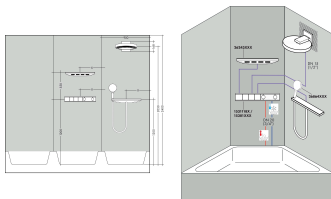

Merk hansgrohe
Artikelnaam **Rainfinity** PowderRain hoofddouche 250 ljet met douche-arm
Art.nr. 26226000
Oppervlakte chroom
Netto prijs 975,18 EUR

reddot award 2019
best of the best

GOLD
AWARD
2019

Installatievoorbeelden

i Afmetingen kunnen variëren vanwege keramische toleranties die verband houden met het productieproces.