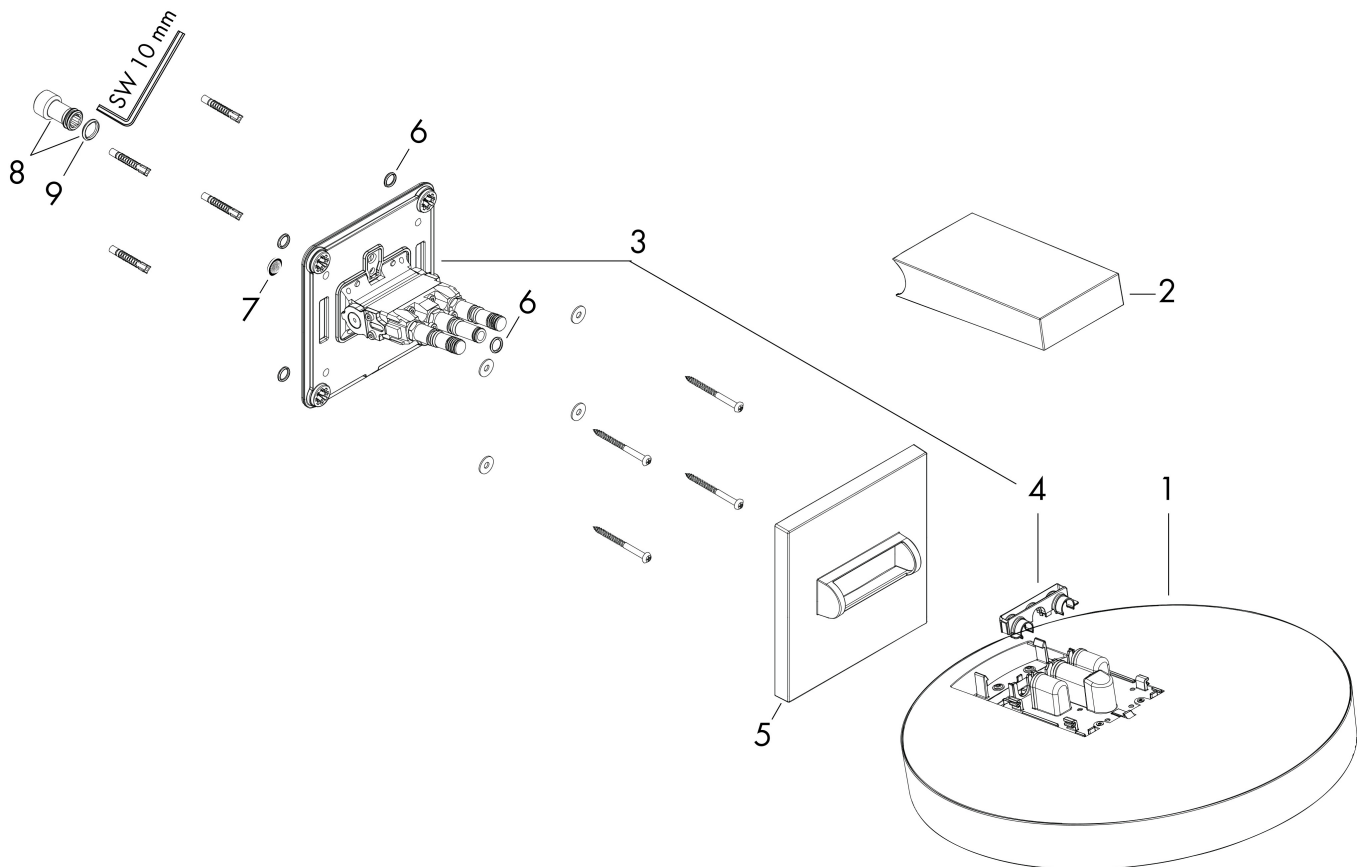

Merk hansgrohe
Artikelnaam **Rainfinity** PowderRain hoofddouche 250 ljet met douche-arm
Art.nr. 26226000
Oppervlakte chroom
Netto prijs 975,18 EUR

Explosietekening voor bouwjaar: >07/19

Merk hansgrohe
Artikelnaam **Rainfinity** PowderRain hoofddouche 250 ljet met douche-arm
Art.nr. 26226000
Oppervlakte chroom
Netto prijs 975,18 EUR

Onderdelen voor bouwjaar: >07/19

Pos	Beschrijving	Art.nr.	Prijs
1	Hoofddouche	93664000	312,42
2	afdekkap	93524000	34,01
3	funktieblok compl.	94677000	510,85
4	klemhaak	93525000	10,82
5	rozet	93523000	42,22
6	O-ring 9x2	98119000	3,12
7	zeefdichting	93774000	8,01
8	aansluiting	94673000	42,22
9	O-ring 13x2,5	98428000	3,12