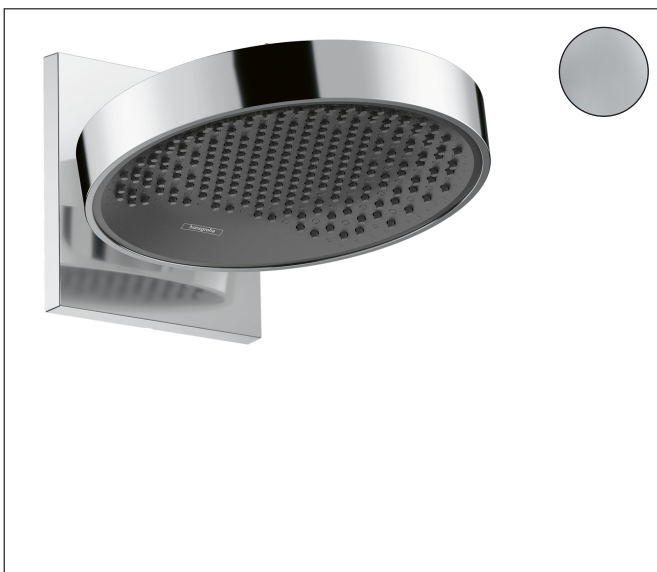

Merk hansgrohe
 Artikelnaam **Rainfinity** PowderRain hoofddouche 250 1jet met douche-arm
 Art.nr. 26226000
 Oppervlakte chroom
 Netto prijs 975,18 EUR

reddot award 2019
 best of the best

Product foto

Kenmerken

- bestaat uit: hoofddouche, wandaansluiting
- diameter straalplaat 250 mm
- PowderRain
- doorstroomhoeveelheid PowderRain-straal bij 3 bar: 19 l/min
- functie van: 11,5 l/min
- maximale doorstroomhoeveelheid bij 3 bar: 19 l/min
- voorsprong: 273 mm
- middelste straalplaat: 151 mm
- frame: metaal
- afdekplaat van aluminium
- oppervlak straalplaat: grafiet
- plafonddouche afneembaar voor reiniging
- douchekop is verticaal verstelbaar tussen 10-30°

Maat tekeningen

Technologie

Straalsoorten

Certificaat

Merk hansgrohe
 Artikelnaam **Rainfinity** PowderRain hoofddouche 250 ljet met douche-arm
 Art.nr. 26226000
 Oppervlakte chroom
 Netto prijs 975,18 EUR

Stroomschema

De verbruikswaarden werden in overeenstemming met de praktijk met de bijbehorende armaturen (thermostaat/mengkraan/inbouwventiel) gemeten.

Merk hansgrohe
Artikelnaam **Rainfinity** PowderRain hoofddouche 250 ljet met douche-arm
Art.nr. 26226000
Oppervlakte chroom
Netto prijs 975,18 EUR