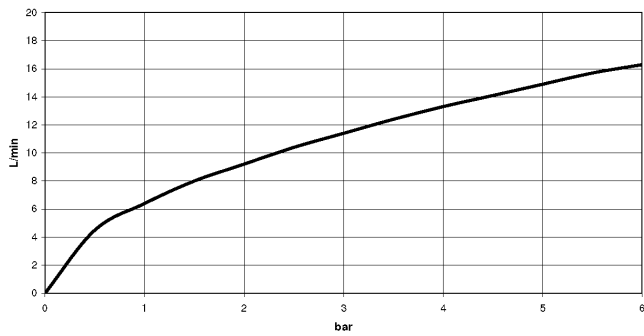

36 060 660

UP-Einhandbatterie mit Abdeckplatte - Dark Brass gebürstet

SERIENSPEZIFISC

36 060 660

36 060 660

mm [inches]

Durchflussdiagramm

Zertifikate