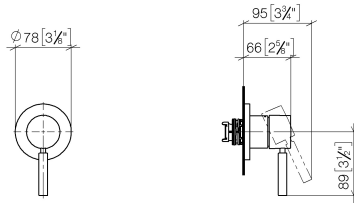

36 060 660

UP-Einhandbatterie mit Abdeckplatte - Dark Brass gebürstet

SERIENSPEZIFISC

36 060 660

36 060 660

mm [inches]

Durchflussdiagramm

Zertifikate